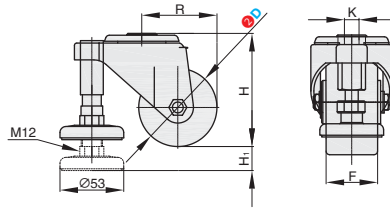

#### 订购规格示例

①代号	-	② D	-	③ 轮部代号
CVBBXD	-	D65	-	NE

型号		③ 轮部代号	H	H <sub>1</sub>	K	R	F	容许载荷 (kg)	参考重量 (kg)
① 代号	② D								
CVBBXD	65	NE	94	16	13	62.5	41	150	1.2
	75		99	11		67.5	45		

小单	中大单	大单
1-50	51-100	101~
通常	7 工作日	现询