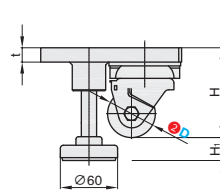

无刻
CVBBX

无刻
CVBBXA
CVBBXB

订购规格示例

① 代号	-	② D	-	③ 轮部代号
CVBBX	-	D50	-	NE

视角标准：第一视角

型号		③ 轮部代号	H	H ₁	t	A	A ₁	A ₂	C	C ₁	C ₂	F	F ₁	G	G ₁	d ₁	d ₂	h	适用型材		容许载荷 (kg)	参考重量 (kg)
① 代号	② D																		国标	欧标		
CVBBX CVBBXA CVBBXB	50	NE	94	19	15	125	-	125	15	-	100	55	100	55	8.5	14	9	6630R	-	300	3.9	
	50B					30/40/3060/4080	30/40/3060/4080															
	65		155	5		155	5	15	130	55	130	55	6060/8080	6060/8080				500	4.5			
	65A		160	20		160	20	-	60	60	8840R	8840R										