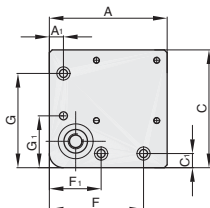

小单	中大单	大单
1-50	51-100	101~
通常	7 工作日	现询

1-9	10~
100%	现询

■平底活动型 - 中重型型

库存

①代号	支架						轮部				
	安装板			脚轮支架			刹车形式	③代号	材质	颜色	轴承
	类型	材质	表面处理	材质	表面处理						
CVBBX	平底活动型	Q235A	烤漆(黑色)	Q235A	烤漆(黑色)	-	NE	尼龙	黑色	双滚珠	
CVBBXA			镀铬								
CVBBXB			烤漆(白色)								

无刻
CVBBX

无刻
CVBBXA
CVBBXB

订购规格示例

① 代号	-	② D	-	③ 轮部代号
CVBBX	-	D50	-	NE

视角标准：第一视角

型号		③ 轮部代号	H	H ₁	t	A	A ₁	A ₂	C	C ₁	C ₂	F	F ₁	G	G ₁	d ₁	d ₂	h	适用型材		容许载荷 (kg)	参考重量 (kg)
① 代号	② D																		国标	欧标		
CVBBX CVBBXA CVBBXB	50	NE	94	19	15	125	-	125	15	-	100	55	100	55	8.5	14	9	6630R	-	300	3.9	
	50B					30/40/3060/4080	30/40/3060/4080															
	65		155	5		155	5	15	130	55	130	55	6060/8080	6060/8080				500	4.5			
	65A		160	20		160	20	-	60	60	8840R	8840R										