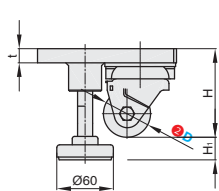

无刻
CVBBX

无刻
CVBBXA
CVBBXB

订购规格示例

① 代号	-	② D	-	③ 轮部代号
CVBBX	-	D50	-	NE

视角标准：第一视角

型号		③ 轮部代号	H	H ₁	t	A	A ₁	A ₂	C	C ₁	C ₂	F	F ₁	G	G ₁	d ₁	d ₂	h	适用型材		容许载荷 (kg)	参考重量 (kg)
① 代号	② D																		国标	欧标		
CVBBX CVBBXA CVBBXB	50	NE	94	19	15	125	-	125	15	-	100	55	100	55	8.5	14	9	6630R	-	300	3.9	
	50B					30/40/3060/4080	30/40/3060/4080															
	65		155	5		155	5	15	130	55	130	55	6060/8080	6060/8080				500	4.5			
	65A		160	20		160	20	-	60	60	8840R	8840R										