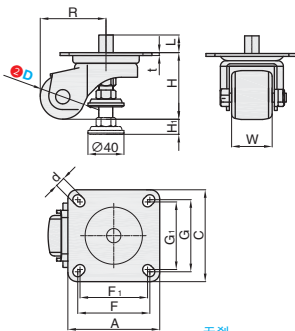

①代号	-	② D	-	③ 轮部代号
HQ-CVBBNYA	-	D50	-	NQ

无刻
HQ-CVBBNYA

视角标准：第一视角

型号		③ 轮部代号	H	H ₁	W	A	C	F	F ₁	G	G ₁	d	t	R	L	容许载荷 (kg)	参考重量 (kg)
① 代号	② D																
HQ-CVBBNYA	50	NQ	74	15	45	102	102	80	75	80	75	11	3.2	73	19.6	250	1.19
	65		84											18.8	1.32		
	75	NT	120											95	2.5		
	100		145											116	-		300

无刻
CVBBX

无刻
CVBBXA
CVBBXB

订购规格示例

① 代号	-	② D	-	③ 轮部代号
CVBBX	-	D50	-	NE

视角标准：第一视角

型号		③ 轮部代号	H	H ₁	t	A	A ₁	A ₂	C	C ₁	C ₂	F	F ₁	G	G ₁	d ₁	d ₂	h	适用型材		容许载荷 (kg)	参考重量 (kg)
① 代号	② D																		国标	欧标		
CVBBX CVBBXA CVBBXB	50	NE	94	19	15	125	-	125	15	-	100	55	100	55	8.5	14	9	6630R	-	300	3.9	
	50B					30/40/3060/4080	30/40/3060/4080															
	65		155	5		155	5	15	130	55	130	55	6060/8080	6060/8080				500	4.5			
	65A		160	20		160	20	-	60	60	8840R	8840R										