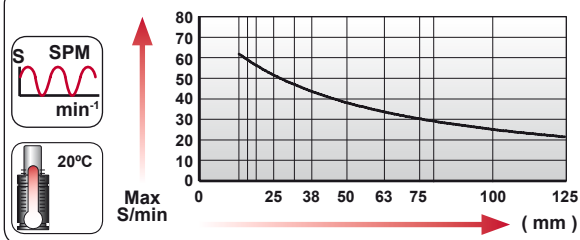

CWC 1500

Compact Height

ORDER	S (mm)	L1 ±0,25 (mm)	L (mm)	Kg.
CWC 1500 013	13	80	67	1.22
CWC 1500 016	16	86	70	1.26
CWC 1500 019	19	92	73	1.30
CWC 1500 025	25	104	79	1.37
CWC 1500 032	32	118	86	1.46
CWC 1500 038	38	130	92	1.54
CWC 1500 050	50	154	104	1.70
CWC 1500 063	63	180	117	1.86
CWC 1500 075	75	204	129	2.02
CWC 1500 080	80	214	134	2.08
CWC 1500 100	100	254	154	2.34
CWC 1500 125	125	304	179	2.66

--	--	--	--	--	--	--	--

N ₂	Smax < 90%	Vmax 1,6 m/s	bar psi	bar psi	°C °F	°C °F	600 CP-
			20 290	150 2175	0 32	80 176	

			
<p>MODEL</p>	<p>CWC 1500</p>	<p>CW 1500</p>	

<p>CW</p> 	<p>CWC</p> 
--	---

		 <p>SEAL KIT S-XXXXXXX</p> <p>CARTRIDGE KIT C-XXXXXXX</p>		
--	---	--	---	--