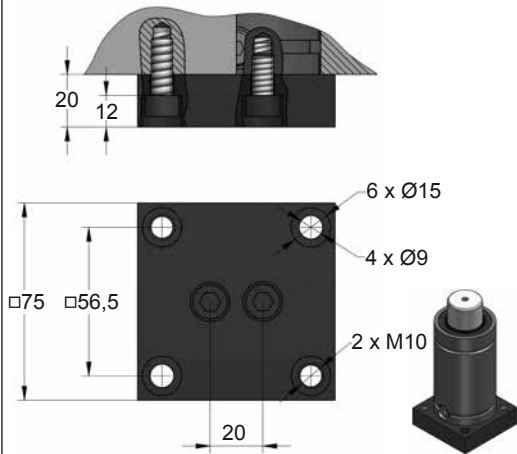

CWC 1500 MOUNTS

Compact Height

A14-063

A39-063

B36-063

B41-063

CODE	CWC 1500 050	KIT S-XXXXXXX KIT C-XXXXXXX	A14-063	18 CG 1-Q
ENG	ORDER	GAS SPRING	REPAIR KIT	FLANGE
DEU	BESTELLUNG	GASDRUCKFEDER	ERSATZTEILSATZ	FLANSCHEN
FRA	COMMANDE	RESSORT À GAZ	KIT DE RÉPARATION	BRIDE
ITA	ORDINE	CILINDRO AD AZOTO	KIT DI MANUTENZIONE	FLANGE
ESP	PEDIDO	RESORTE DE GAS	KIT DE REPARACION	BRIDA
POR	PEDIDO	CILINDRO DE GAS	KIT DE MANUTENÇÃO	FLANGE
				CHARGING ADAPTER
				LADEADAPTER
				RACCORD DE CHARGE
				ADATTATORE DI CARICO
				ADAPTADOR DE CARGA
				ADAPTADOR DE CARGA