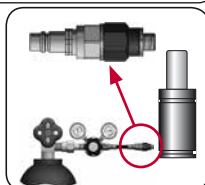

CWC 1500 MOUNTS

Compact Height

A14-063

A39-063

B36-063

B41-063

CODE	CWC 1500 050	KIT S-XXXXXXX KIT C-XXXXXXX	A14-063	18 CG 1-Q
ENG	ORDER	GAS SPRING	REPAIR KIT	FLANGE
DEU	BESTELLUNG	GASDRUCKFEDER	ERSATZTEILSATZ	FLANSCHEN
FRA	COMMANDE	RESSORT À GAZ	KIT DE RÉPARATION	BRIDE
ITA	ORDINE	CILINDRO AD AZOTO	KIT DI MANUTENZIONE	FLANGE
ESP	PEDIDO	RESORTE DE GAS	KIT DE REPARACION	BRIDA
POR	PEDIDO	CILINDRO DE GAS	KIT DE MANUTENÇÃO	FLANGE
				CHARGING ADAPTER
				LADEADAPTER
				RACCORD DE CHARGE
				ADATTATORE DI CARICO
				ADAPTADOR DE CARGA
				ADAPTADOR DE CARGA

CWC 1500 MOUNTS

Compact Height

C05-063

C35-063

D02-063

D67-063

SEAL
KIT S-XXXXXXX

CARTRIDGE
KIT C-XXXXXXX