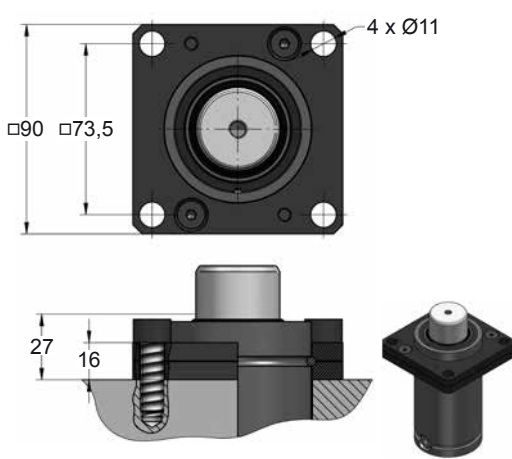

CWC 1500 MOUNTS

Compact Height

A14-063

A39-063

B36-063

B41-063

CODE	CWC 1500 050	KIT S-XXXXXXX KIT C-XXXXXXX	A14-063	18 CG 1-Q
ENG	ORDER	GAS SPRING	REPAIR KIT	FLANGE
DEU	BESTELLUNG	GASDRUCKFEDER	ERSATZTEILSATZ	FLANSCHEN
FRA	COMMANDE	RESSORT À GAZ	KIT DE RÉPARATION	BRIDE
ITA	ORDINE	CILINDRO AD AZOTO	KIT DI MANUTENZIONE	FLANGE
ESP	PEDIDO	RESORTE DE GAS	KIT DE REPARACION	BRIDA
POR	PEDIDO	CILINDRO DE GAS	KIT DE MANUTENÇÃO	FLANGE
				CHARGING ADAPTER
				LADEADAPTER
				RACCORD DE CHARGE
				ADATTATORE DI CARICO
				ADAPTADOR DE CARGA
				ADAPTADOR DE CARGA

CWC 1500 MOUNTS

Compact Height

C05-063

C35-063

D02-063

D67-063

SEAL
KIT S-XXXXXXX

CARTRIDGE
KIT C-XXXXXXX