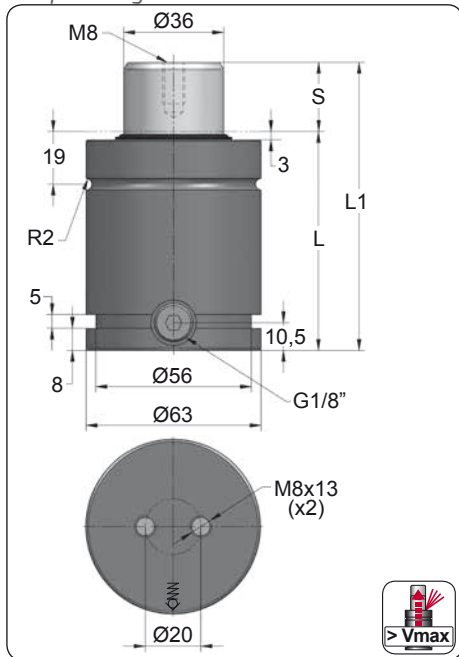

CWC 1500

Compact Height

ORDER	S (mm)	L1 ±0,25 (mm)	L (mm)	Kg.
CWC 1500 013	13	80	67	1.22
CWC 1500 016	16	86	70	1.26
CWC 1500 019	19	92	73	1.30
CWC 1500 025	25	104	79	1.37
CWC 1500 032	32	118	86	1.46
CWC 1500 038	38	130	92	1.54
CWC 1500 050	50	154	104	1.70
CWC 1500 063	63	180	117	1.86
CWC 1500 075	75	204	129	2.02
CWC 1500 080	80	214	134	2.08
CWC 1500 100	100	254	154	2.34
CWC 1500 125	125	304	179	2.66

CODE		Pressure			
		bar	psi		
CWC 1500 050		150	2175	1530	2640
CWC-H 1500 050		0	0	---	---

	ENG ORDER		
	DEU BESTELLUNG	daN	mm
	FRA COMMANDE		
	ITA ORDINE		
	ESP PEDIDO		
POR PEDIDO			

CWC 1500 50

CWC 1500 050

--	--	--	--	--	--	--	--

N ₂	Smax < 90%	Vmax 1,6 m/s	bar psi	bar psi	°C °F	°C °F	600 CP-
			20 290	150 2175	0 32	80 176	

			
<p>MODEL</p>	<p>CWC 1500</p>	<p>CW 1500</p>	

<p>CW</p> 	<p>CWC</p> 
--	---

		 <p>SEAL KIT S-XXXXXXX</p> <p>CARTRIDGE KIT C-XXXXXXX</p>		
--	---	--	---	--