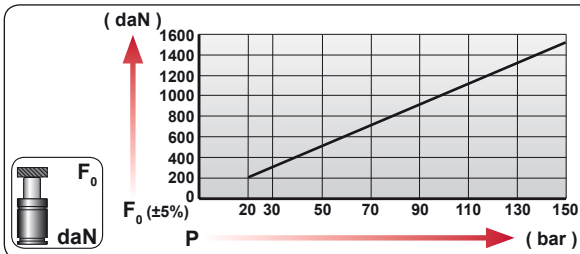

CWC 1500

Compact Height

ORDER	S (mm)	L1 ±0,25 (mm)	L (mm)	Kg.
CWC 1500 013	13	80	67	1.22
CWC 1500 016	16	86	70	1.26
CWC 1500 019	19	92	73	1.30
CWC 1500 025	25	104	79	1.37
CWC 1500 032	32	118	86	1.46
CWC 1500 038	38	130	92	1.54
CWC 1500 050	50	154	104	1.70
CWC 1500 063	63	180	117	1.86
CWC 1500 075	75	204	129	2.02
CWC 1500 080	80	214	134	2.08
CWC 1500 100	100	254	154	2.34
CWC 1500 125	125	304	179	2.66

CODE		Pressure			
		bar	psi		
CWC 1500 050		150	2175	1530	2640
CWC-H 1500 050		0	0	---	---

	ENG ORDER		
	DEU BESTELLUNG	daN	mm
	FRA COMMANDE		
	ITA ORDINE		
	ESP PEDIDO		
POR PEDIDO			

CWC 1500 50

CWC 1500 050

--	--	--	--	--	--	--	--

N ₂	Smax < 90%	Vmax 1,6 m/s	bar psi	bar psi	°C °F	°C °F	600 CP-
			20 290	150 2175	0 32	80 176	

			
<p>MODEL</p>	<p>CWC 1500</p>	<p>CW 1500</p>	

<p>CW</p> 	<p>CWC</p> 
--	---

		 <p>SEAL KIT S-XXXXXXX</p> <p>CARTRIDGE KIT C-XXXXXXX</p>		
--	---	--	---	--