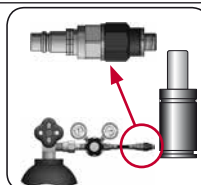

<p>CODE</p>	<p>CWC 1500 050</p>	<p>KIT S-XXXXXXX KIT C-XXXXXXX</p>	<p>A14-063</p>	<p>18 CG 1-Q</p>
<p>ENG ORDER DEU BESTELLUNG FRA COMMANDE ITA ORDINE ESP PEDIDO POR PEDIDO</p>	<p>GAS SPRING GASDRUCKFEDER RESSORT À GAZ CILINDRO AD AZOTO RESORTE DE GAS CILINDRO DE GAS</p>	<p>REPAIR KIT ERSATZTEILSATZ KIT DE RÉPARATION KIT DI MANUTENZIONE KIT DE REPARACION KIT DE MANUTENÇÃO</p>	<p>FLANGE FLANSCH BRIDE FLANGE BRIDA FLANGE</p>	<p>CHARGING ADAPTER LADEADAPTER RACCORD DE CHARGE ADATTATORE DI CARICO ADAPTADOR DE CARGA ADAPTADOR DE CARGA</p>

CWC 1500 MOUNTS

Compact Height

A14-063

A39-063

B36-063

B41-063

CODE	CWC 1500 050	KIT S-XXXXXXX KIT C-XXXXXXX	A14-063	18 CG 1-Q
ENG	ORDER	GAS SPRING	REPAIR KIT	FLANGE
DEU	BESTELLUNG	GASDRUCKFEDER	ERSATZTEILSATZ	FLANSCHEN
FRA	COMMANDE	RESSORT À GAZ	KIT DE RÉPARATION	BRIDE
ITA	ORDINE	CILINDRO AD AZOTO	KIT DI MANUTENZIONE	FLANGE
ESP	PEDIDO	RESORTE DE GAS	KIT DE REPARACION	BRIDA
POR	PEDIDO	CILINDRO DE GAS	KIT DE MANUTENÇÃO	FLANGE
				CHARGING ADAPTER
				LADEADAPTER
				RACCORD DE CHARGE
				ADATTATORE DI CARICO
				ADAPTADOR DE CARGA
				ADAPTADOR DE CARGA