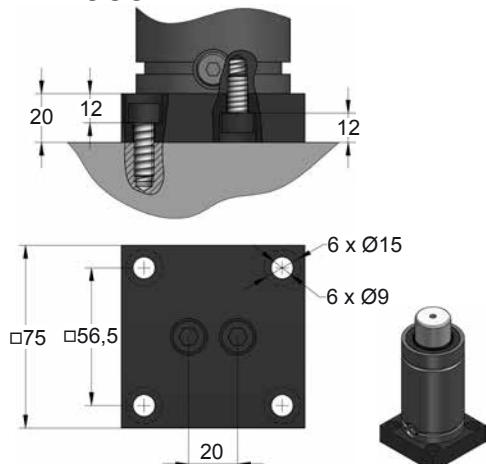

CWC 1500 MOUNTS

Compact Height

A14-063

A39-063

B36-063

B41-063

CODE	CWC 1500 050	KIT S-XXXXXXX KIT C-XXXXXXX	A14-063	18 CG 1-Q
ENG	ORDER	GAS SPRING	REPAIR KIT	FLANGE
DEU	BESTELLUNG	GASDRUCKFEDER	ERSATZTEILSATZ	FLANSCHEN
FRA	COMMANDE	RESSORT À GAZ	KIT DE RÉPARATION	BRIDE
ITA	ORDINE	CILINDRO AD AZOTO	KIT DI MANUTENZIONE	FLANGE
ESP	PEDIDO	RESORTE DE GAS	KIT DE REPARACION	BRIDA
POR	PEDIDO	CILINDRO DE GAS	KIT DE MANUTENÇÃO	FLANGE
				CHARGING ADAPTER
				LADEADAPTER
				RACCORD DE CHARGE
				ADATTATORE DI CARICO
				ADAPTADOR DE CARGA
				ADAPTADOR DE CARGA

CWC 1500 MOUNTS

Compact Height

C05-063

C35-063

D02-063

D67-063

SEAL
KIT S-XXXXXXX

CARTRIDGE
KIT C-XXXXXXX