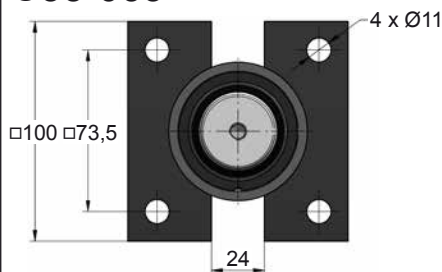

CWC 1500 MOUNTS

Compact Height

C05-063

C35-063

D02-063

D67-063

SEAL
KIT S-XXXXXXX

CARTRIDGE
KIT C-XXXXXXX

CODE	CWC 1500 050	KIT S-XXXXXXX KIT C-XXXXXXX	C05-063	18 CG 1-Q
ENG ORDER	GAS SPRING	REPAIR KIT	FLANGE	CHARGING ADAPTER
DEU BESTELLUNG	GASDRUCKFEDER	ERSATZTEILSATZ	FLANSCHEN	LADEADAPTER
FRA COMMANDE	RESSORT À GAZ	KIT DE RÉPARATION	BRIDE	RACCORD DE CHARGE
ITA ORDINE	CILINDRO AD AZOTO	KIT DI MANUTENZIONE	FLANGE	ADATTATORE DI CARICO
ESP PEDIDO	RESORTE DE GAS	KIT DE REPARACION	BRIDA	ADAPTADOR DE CARGA
POR PEDIDO	CILINDRO DE GÁS	KIT DE MANUTENÇÃO	FLANGE	ADAPTADOR DE CARGA