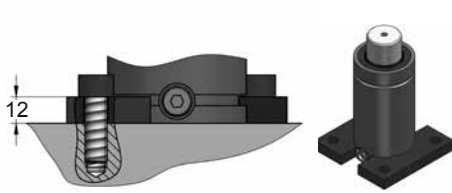

CWC 1500 MOUNTS

Compact Height

A14-063

A39-063

B36-063

B41-063

CODE	CWC 1500 050	KIT S-XXXXXXX KIT C-XXXXXXX	A14-063	18 CG 1-Q
ENG	ORDER	GAS SPRING	REPAIR KIT	FLANGE
DEU	BESTELLUNG	GASDRUCKFEDER	ERSATZTEILSATZ	FLANSCHEN
FRA	COMMANDE	RESSORT À GAZ	KIT DE RÉPARATION	BRIDE
ITA	ORDINE	CILINDRO AD AZOTO	KIT DI MANUTENZIONE	FLANGE
ESP	PEDIDO	RESORTE DE GAS	KIT DE REPARACION	BRIDA
POR	PEDIDO	CILINDRO DE GAS	KIT DE MANUTENÇÃO	FLANGE
				CHARGING ADAPTER
				LADEADAPTER
				RACCORD DE CHARGE
				ADATTATORE DI CARICO
				ADAPTADOR DE CARGA
				ADAPTADOR DE CARGA

CWC 1500 MOUNTS

Compact Height

C05-063

C35-063

D02-063

D67-063

SEAL
KIT S-XXXXXXX

CARTRIDGE
KIT C-XXXXXXX