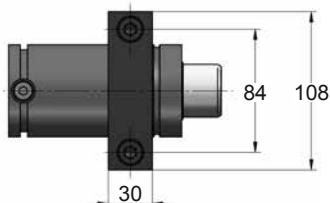

CWC 1500 MOUNTS

Compact Height

A14-063

A39-063

B36-063

B41-063

CODE	CWC 1500 050	KIT S-XXXXXXX KIT C-XXXXXXX	A14-063	18 CG 1-Q
ENG	ORDER	GAS SPRING	REPAIR KIT	FLANGE
DEU	BESTELLUNG	GASDRUCKFEDER	ERSATZTEILSATZ	FLANSCHEN
FRA	COMMANDE	RESSORT À GAZ	KIT DE RÉPARATION	BRIDE
ITA	ORDINE	CILINDRO AD AZOTO	KIT DI MANUTENZIONE	FLANGE
ESP	PEDIDO	RESORTE DE GAS	KIT DE REPARACION	BRIDA
POR	PEDIDO	CILINDRO DE GAS	KIT DE MANUTENÇÃO	FLANGE
				CHARGING ADAPTER
				LADEADAPTER
				RACCORD DE CHARGE
				ADATTATORE DI CARICO
				ADAPTADOR DE CARGA
				ADAPTADOR DE CARGA

CWC 1500 MOUNTS

Compact Height

C05-063

C35-063

D02-063

D67-063

SEAL
KIT S-XXXXXXX

CARTRIDGE
KIT C-XXXXXXX