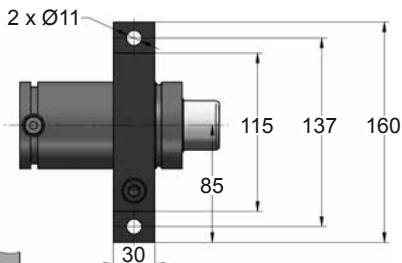

CWC 1500 MOUNTS

Compact Height

A14-063

A39-063

B36-063

B41-063

CODE	CWC 1500 050	KIT S-XXXXXXX KIT C-XXXXXXX	A14-063	18 CG 1-Q
ENG	ORDER	GAS SPRING	REPAIR KIT	FLANGE
DEU	BESTELLUNG	GASDRUCKFEDER	ERSATZTEILSATZ	FLANSCHEN
FRA	COMMANDE	RESSORT À GAZ	KIT DE RÉPARATION	BRIDE
ITA	ORDINE	CILINDRO AD AZOTO	KIT DI MANUTENZIONE	FLANGE
ESP	PEDIDO	RESORTE DE GAS	KIT DE REPARACION	BRIDA
POR	PEDIDO	CILINDRO DE GAS	KIT DE MANUTENÇÃO	FLANGE
				CHARGING ADAPTER
				LADEADAPTER
				RACCORD DE CHARGE
				ADATTATORE DI CARICO
				ADAPTADOR DE CARGA
				ADAPTADOR DE CARGA

CWC 1500 MOUNTS

Compact Height

C05-063

C35-063

D02-063

D67-063

SEAL
KIT S-XXXXXXX

CARTRIDGE
KIT C-XXXXXXX