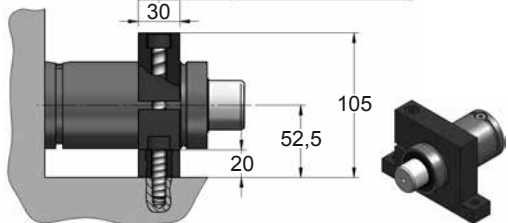

CWC 1500 MOUNTS

Compact Height

A14-063

A39-063

B36-063

B41-063

CODE	CWC 1500 050	KIT S-XXXXXXX KIT C-XXXXXXX	A14-063	18 CG 1-Q
ENG	ORDER	GAS SPRING	REPAIR KIT	FLANGE
DEU	BESTELLUNG	GASDRUCKFEDER	ERSATZTEILSATZ	FLANSCHEN
FRA	COMMANDE	RESSORT À GAZ	KIT DE RÉPARATION	BRIDE
ITA	ORDINE	CILINDRO AD AZOTO	KIT DI MANUTENZIONE	FLANGE
ESP	PEDIDO	RESORTE DE GAS	KIT DE REPARACION	BRIDA
POR	PEDIDO	CILINDRO DE GAS	KIT DE MANUTENÇÃO	FLANGE
				CHARGING ADAPTER
				LADEADAPTER
				RACCORD DE CHARGE
				ADATTATORE DI CARICO
				ADAPTADOR DE CARGA
				ADAPTADOR DE CARGA

CWC 1500 MOUNTS

Compact Height

C05-063

C35-063

D02-063

D67-063

SEAL
KIT S-XXXXXXX

CARTRIDGE
KIT C-XXXXXXX