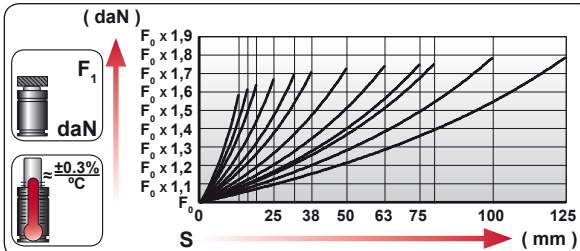

CWC 1500

Compact Height

ORDER	S (mm)	L1 ±0,25 (mm)	L (mm)	Kg.
CWC 1500 013	13	80	67	1.22
CWC 1500 016	16	86	70	1.26
CWC 1500 019	19	92	73	1.30
CWC 1500 025	25	104	79	1.37
CWC 1500 032	32	118	86	1.46
CWC 1500 038	38	130	92	1.54
CWC 1500 050	50	154	104	1.70
CWC 1500 063	63	180	117	1.86
CWC 1500 075	75	204	129	2.02
CWC 1500 080	80	214	134	2.08
CWC 1500 100	100	254	154	2.34
CWC 1500 125	125	304	179	2.66

CODE		Pressure			
		bar	psi		
CWC 1500 050		150	2175	1530	2640
CWC-H 1500 050		0	0	---	---

	ENG ORDER		
	DEU BESTELLUNG	daN	mm
	FRA COMMANDE		
	ITA ORDINE		
	ESP PEDIDO		
POR PEDIDO			

CWC 1500 50

CWC 1500 050

--	--	--	--	--	--	--	--

N ₂	Smax < 90%	Vmax 1,6 m/s	bar psi	bar psi	°C °F	°C °F	600 CP-
			20 290	150 2175	0 32	80 176	

			
<p>MODEL</p>	<p>CWC 1500</p>	<p>CW 1500</p>	

<p>CW</p> 	<p>CWC</p> 
--	---

		 <p>SEAL KIT S-XXXXXXX</p> <p>CARTRIDGE KIT C-XXXXXXX</p>		
--	---	--	---	--