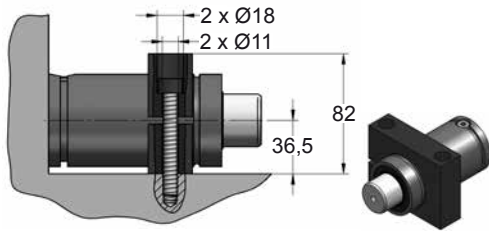

CWC 1500 MOUNTS

Compact Height

A14-063

A39-063

B36-063

B41-063

CODE	CWC 1500 050	KIT S-XXXXXXX KIT C-XXXXXXX	A14-063	18 CG 1-Q
ENG	ORDER	GAS SPRING	REPAIR KIT	FLANGE
DEU	BESTELLUNG	GASDRUCKFEDER	ERSATZTEILSATZ	FLANSCHEN
FRA	COMMANDE	RESSORT À GAZ	KIT DE RÉPARATION	BRIDE
ITA	ORDINE	CILINDRO AD AZOTO	KIT DI MANUTENZIONE	FLANGE
ESP	PEDIDO	RESORTE DE GAS	KIT DE REPARACION	BRIDA
POR	PEDIDO	CILINDRO DE GAS	KIT DE MANUTENÇÃO	FLANGE
				CHARGING ADAPTER
				LADEADAPTER
				RACCORD DE CHARGE
				ADATTATORE DI CARICO
				ADAPTADOR DE CARGA
				ADAPTADOR DE CARGA

CWC 1500 MOUNTS

Compact Height

C05-063

C35-063

D02-063

D67-063

SEAL
KIT S-XXXXXXX

CARTRIDGE
KIT C-XXXXXXX