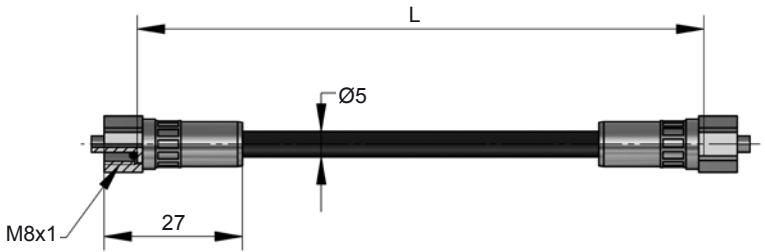

M8 x 1

Accessories

**AZOL
GAS** **BK**

ORDER	L ⁺⁵ ₋₀ (mm)
BK 200	200
BK 300	300
BK 400	400
BK 500	500
BK 630	630
BK 800	800
BK 1000	1000
BK 1200	1200
BK 1250	1250
BK 1500	1500
BK 2000	2000
BK 2500	2500
BK 3000	3000

ENG	ORDER
DEU	BESTELL
FRA	COMMANDE
ITA	ORDINE
ESP	PEDIDO
POR	PEDIDO

**BK 200****BK 200 G****BKRT****GF 02****RBP 5**

KRM6

KRM8

18 MS 1

06 MS 3

90 BK1

TE BK1