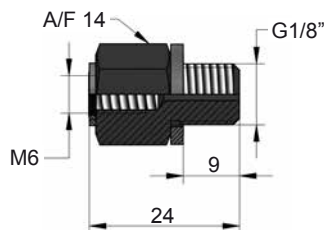

M8 x 1

Accessories

**AZOL
GAS** **BK**

ORDER	L ⁺⁵ ₋₀ (mm)
BK 200	200
BK 300	300
BK 400	400
BK 500	500
BK 630	630
BK 800	800
BK 1000	1000
BK 1200	1200
BK 1250	1250
BK 1500	1500
BK 2000	2000
BK 2500	2500
BK 3000	3000

ENG	ORDER
DEU	BESTELL
FRA	COMMANDE
ITA	ORDINE
ESP	PEDIDO
POR	PEDIDO

**BK 200****BK 200 G****BKRT****GF 02****RBP 5**

KRM6

KRM8

18 MS 1

06 MS 3

90 BK1

TE BK1