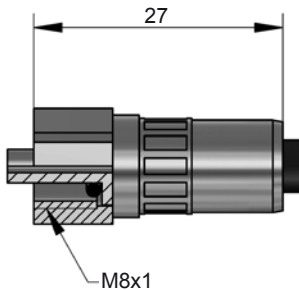

ORDER	L⁺⁵₋₀ (mm)
BK 200	200
BK 300	300
BK 400	400
BK 500	500
BK 630	630
BK 800	800
BK 1000	1000
BK 1200	1200
BK 1250	1250
BK 1500	1500
BK 2000	2000
BK 2500	2500
BK 3000	3000

ENG	ORDER
DEU	BESTELL
FRA	COMMANDE
ITA	ORDINE
ESP	PEDIDO
POR	PEDIDO

BK 200

BK 200 G

BKRT