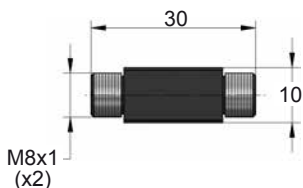

KRM6

KRM8

18 MS 1

06 MS 3

90 BK1

TE BK1

KRMK

KCMK

KTMK