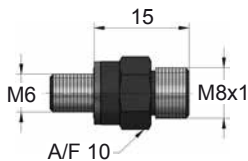

KRM6

KRM8

18 MS 1

06 MS 3

90 BK1

TE BK1

KRMK

KCMK

KTMK