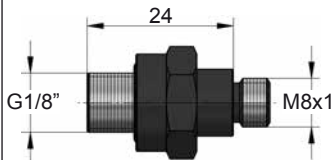

KRM6

KRM8

18 MS 1

06 MS 3

90 BK1

TE BK1

KRMK

KCMK

KTMK