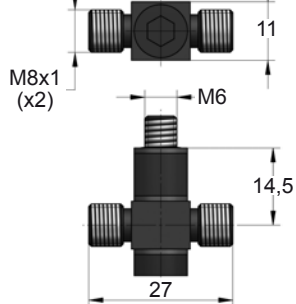

KRM6

KRM8

18 MS 1

06 MS 3

90 BK1

TE BK1

KRMK

KCMK

KTMK