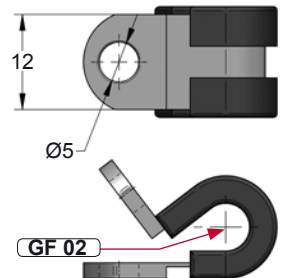

M8 x 1

Accessories

**AZOL
GAS** **BK**

ORDER	L ⁺⁵ ₋₀ (mm)
BK 200	200
BK 300	300
BK 400	400
BK 500	500
BK 630	630
BK 800	800
BK 1000	1000
BK 1200	1200
BK 1250	1250
BK 1500	1500
BK 2000	2000
BK 2500	2500
BK 3000	3000

ENG	ORDER
DEU	BESTELL
FRA	COMMANDE
ITA	ORDINE
ESP	PEDIDO
POR	PEDIDO

**BK 200****BK 200 G****BKRT****GF 02****RBP 5**

KRM6

KRM8

18 MS 1

06 MS 3

90 BK1

TE BK1