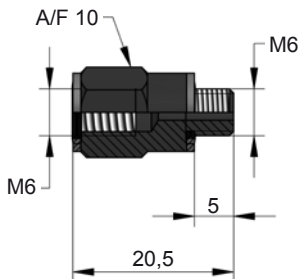

M8 x 1

Accessories

**AZOL
GAS** **BK**

ORDER	L ⁺⁵ ₋₀ (mm)
BK 200	200
BK 300	300
BK 400	400
BK 500	500
BK 630	630
BK 800	800
BK 1000	1000
BK 1200	1200
BK 1250	1250
BK 1500	1500
BK 2000	2000
BK 2500	2500
BK 3000	3000

ENG	ORDER
DEU	BESTELL
FRA	COMMANDE
ITA	ORDINE
ESP	PEDIDO
POR	PEDIDO

**BK 200****BK 200 G****BKRT****GF 02****RBP 5**

KRM6

KRM8

18 MS 1

06 MS 3

90 BK1

TE BK1