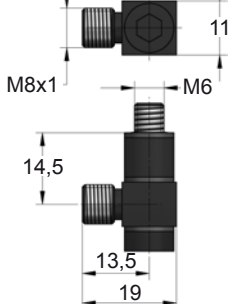

KRM6

KRM8

18 MS 1

06 MS 3

90 BK1

TE BK1

KRMK

KCMK

KTMK