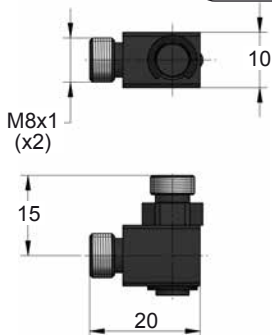

KRM6

KRM8

18 MS 1

06 MS 3

90 BK1

TE BK1

KRMK

KCMK

KTMK