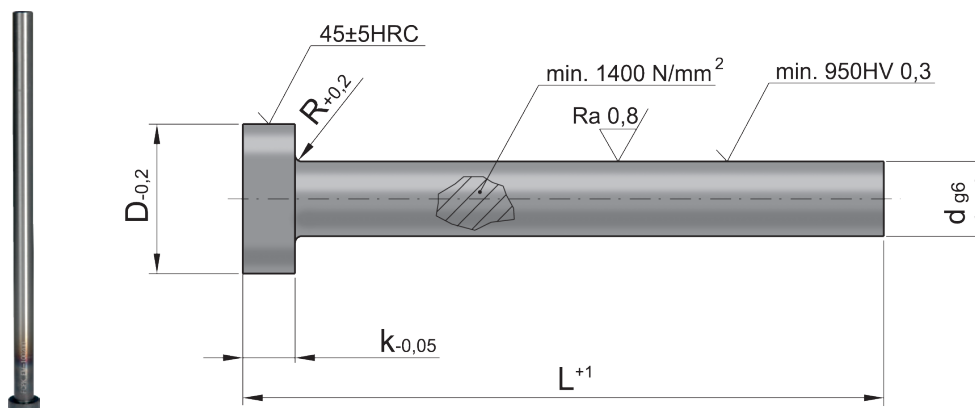

Wypychacz azotowany

Ejector pin nitrided

EM

DIN 1530 / ISO 6751

d	D	k	R
1	2,5	1,2	0,2
1,2			
1,5			
1,6	3	1,5	
1,7			
2	4	2	
2,2			
2,5	5	3	
2,7			
3	6	3	
3,1			
3,2	7	0,3	
3,5			

d	D	k	R
3,7	7	3	0,3
4			
4,1			
4,2			
4,5			
5			
5,1			
5,2			
5,5			
6			
6,1	12	5	0,5
6,2			
6,5			

d	D	k	R
7	12	5	0,5
7,5			
8			
8,1			
8,2			
8,5			
9			
9,5			
10			
10,1			
10,2			
10,5			
11	16	1	

d	D	k	R	
12	18	7	0,8	
12,2				
12,5				
14				
14,2				
16				
16,2				
18	24			8
20				
25	32			10
32				
40				

Azotowany / Nitrided

Mat:
Stal narzędziowa
do pracy na gorąco
Hot working tool steel
500-550°C

d	NR KAT.										
	L										
	100	125	160	200	250	315	400	500	630	800	1000
1	EM-010100		EM-010160								
1,2	EM-012100		EM-012160								
1,5	EM-015100	EM-015125	EM-015160	EM-015200							
1,6			EM-016160								
1,7	EM-017100			EM-017200							
2	EM-020100	EM-020125	EM-020160	EM-020200	EM-020250	EM-020315					
2,2	EM-022100	EM-022125	EM-022160	EM-022200	EM-022250	EM-022315					
2,5	EM-025100	EM-025125	EM-025160	EM-025200	EM-025250	EM-025315					
2,7	EM-027100	EM-027125	EM-027160	EM-027200	EM-027250	EM-027315					
3	EM-030100	EM-030125	EM-030160	EM-030200	EM-030250	EM-030315	EM-030400	EM-030500			
3,1			EM-031160		EM-031250						
3,2	EM-032100	EM-032125	EM-032160	EM-032200	EM-032250	EM-032315	EM-032400				
3,5	EM-035100	EM-035125	EM-035160	EM-035200	EM-035250	EM-035315	EM-035400				
3,7	EM-037100	EM-037125	EM-037160	EM-037200	EM-037250	EM-037315	EM-037400				