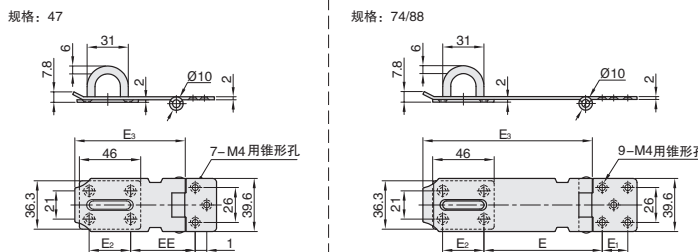

## 薄型

NEW  
新产品

①代号	类型		材质	表面处理
BKASFA	薄型	单挂锁孔	SUS304	震动抛光

订购编号示例

①代号	-	②规格
BKASFA	-	47

BKASFA

型号		L	L <sub>1</sub>	L <sub>2</sub>	L <sub>3</sub>	拉伸承重 (kgf)	参考重量 (kg/pcs)
①代号	②规格						
BKASFA	47	47	15.3	32	83	150	0.11
	74	74	21	32.5	107	180	0.135
	88	88	21	32	127	180	0.146