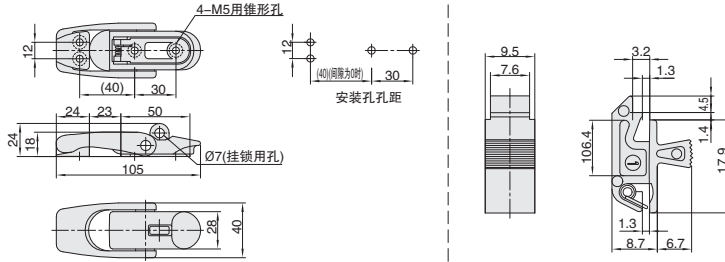

防尘型搭扣 / 标准型搭扣

盒型 / 薄型

大批量
订购
bulk order

搭扣

盒型

NEW
新产品

①代号	类型		材质	表面处理
BKDPIA	防尘型	单挂锁型	PA	象牙色
BKDPIB		无挂锁型		
BKAPEA	防震动型	快速安装型	ABS	黑色

订购编号示例

①代号	-	②规格
BKDPIA	-	40

BKDPIA
BKDPIB
防尘型

BKAPEA
防震动型

型号		参考重量 (kg/pcs)
①代号	②规格	
BKDPIA	40	0.43
BKDPIB	40	0.43
BKAPEA	10	0.01

小单	中大单	大单
1-50	51-100	100~
通常	7工作日	现询

1-9	10~
100%	现询