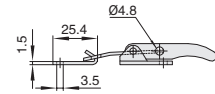

可调型搭扣

窄型 / 宽嘴型

大批量
订购
bulk order

■窄型 / 宽嘴型

NEW
新产品

①代号	类型	材质	表面处理	
BKFBMA	窄型	SPCC	镀锌彩锌	
BKFBMB				带锁定装置
BKFSMA		无锁定装置		
BKFSMB		带锁定装置	SUS304	滚筒抛光
BKFSNA	无锁定装置	震动抛光		
	宽嘴型			

BKFSNA
宽嘴型

订购编号示例

①代号	-	②规格
BKFBMA	-	51

视角标准：第一视角

■窄型

型号		L	拉伸承重 (kgf)	参考重量 (kg/pcs)
①代号	②规格			
BKFBMA	51	54	58	0.21
BKFBMB				
BKFSMA				
BKFSMB				

■宽嘴型

型号		拉伸承重 (kgf)	参考重量 (kg/pcs)
①代号	②规格		
BKFSNA	31	60	0.257

小单	中大单	大单
1-50	51-100	100~
通常	7工作日	现询

1-9	10~
100%	现询