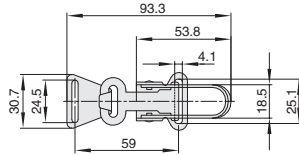

可调型搭扣

窄型 / 宽嘴型

大批量
订购
bulk order

■窄型 / 宽嘴型

NEW
新产品

①代号	类型	材质	表面处理
BKFBMA	窄型	SPCC	镀锌彩锌
BKFBMB			
BKFSMA		无锁定装置	
BKFSMB		带锁定装置	SUS304
BKFSNA	无锁定装置	震动抛光	
	宽嘴型		

BKFBMA BKFBMB BKFSMA BKFSMB
窄型

BKFSNA
宽嘴型

订购编号示例

①代号	-	②规格
BKFBMA	-	51

视角标准：第一视角

■窄型

型号		L	拉伸承重 (kgf)	参考重量 (kg/pcs)
①代号	②规格			
BKFBMA	51	54	58	0.21
BKFBMB				
BKFSMA				
BKFSMB				

■宽嘴型

型号		拉伸承重 (kgf)	参考重量 (kg/pcs)
①代号	②规格		
BKFSNA	31	60	0.257

小单	中大单	大单
1-50	51-100	100~
通常	7工作日	现询