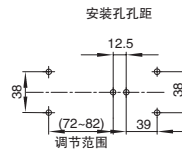

可调型搭扣

窄型 / 宽嘴型

大批量
订购
bulk order

■窄型 / 宽嘴型

NEW
新产品

①代号	类型	材质	表面处理	
BKFBMA	窄型	SPCC	镀锌彩锌	
BKFBMB				带锁定装置
BKFSMA		无锁定装置		
BKFSMB		带锁定装置	SUS304	滚筒抛光
BKFSNA	无锁定装置	震动抛光		
	宽嘴型			

BKFSNA
宽嘴型

订购编号示例

①代号	-	②规格
BKFBMA	-	51

视角标准：第一视角

■窄型

型号		L	拉伸承重 (kgf)	参考重量 (kg/pcs)
①代号	②规格			
BKFBMA	51	54	58	0.21
BKFBMB				
BKFSMA				
BKFSMB				

■宽嘴型

型号		拉伸承重 (kgf)	参考重量 (kg/pcs)
①代号	②规格		
BKFSNA	31	60	0.257

小单	中大单	大单
1-50	51-100	100~
通常	7工作日	现询

1-9	10~
100%	现询