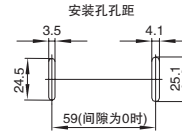

订购编号示例

①代号	-	②规格
BKFBMA	-	51

视角标准：第一视角

■窄型

型号		L	拉伸承重 (kgf)	参考重量 (kg/pcs)
①代号	②规格			
BKFBMA	51	54	58	0.21
BKFBMB				
BKFSMA				
BKFSMB				

■宽嘴型

型号		拉伸承重 (kgf)	参考重量 (kg/pcs)
①代号	②规格		
BKFSNA	31	60	0.257

小单	中大单	大单
1-50	51-100	100~
通常	7工作日	现询