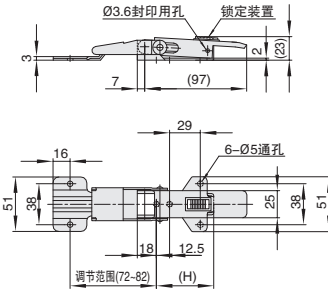

可调型搭扣

窄型 / 宽嘴型

大批量
订购
bulk order

■窄型 / 宽嘴型

NEW
新产品

①代号	类型	材质	表面处理
BKFBMA	窄型	SPCC	镀锌彩锌
BKFBMB			
BKFSMA		无锁定装置	
BKFSMB		带锁定装置	SUS304
BKFSNA	无锁定装置	震动抛光	
	宽嘴型		

BKFBMA BKFBMB BKFSMA BKFSMB
窄型

BKFSNA
宽嘴型

订购编号示例

①代号	-	②规格
BKFBMA	-	51

视角标准：第一视角

■窄型

型号		L	拉伸承重 (kgf)	参考重量 (kg/pcs)
①代号	②规格			
BKFBMA	51	54	58	0.21
BKFBMB				
BKFSMA				
BKFSMB				

■宽嘴型

型号		拉伸承重 (kgf)	参考重量 (kg/pcs)
①代号	②规格		
BKFSNA	31	60	0.257

小单	中大单	大单
1-50	51-100	100~
通常	7工作日	现询