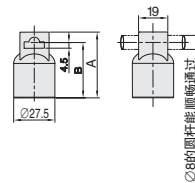

### 订购编号示例

①代号	②L
LKAPQA -	26

型号		A	参考重量 (kg)
①代号	A	A	0.03
LKAPQA	26	-	
	26.5	-	
	32	24	
	38	30	
	42	34	

A: 26

连条可去掉。

A: 26.5

LKAPQA

A: 32/38/42

φ2.8的圆杆能顺畅通过。

小单	中大单	大单
1~50	51~100	101~
通常	7 工作日	咨询客服

1~9	10~
100%	另行报价