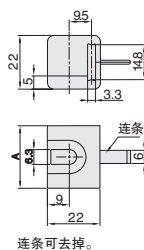

连条可去掉。

A: 26.5