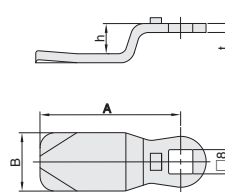

## ■平面·锁方孔锁片

代号	类型	材质	表面处理
LKABPA	单点式锁舌	S45C	镀锌
LKASPB		SUS316	-

### 订购编号示例

①代号	②h
LKABPA -	2

型号		A	B	t	参考重量 (kg)
①代号	②h	45	18	4	0.08
LKABPA	0				
LKASPB	2				
	4				
	6				
	8				
	10				
	12				
	14				
	16				
	18				
	20				
	22				
	24				
	26				

LKABPA  
LKASPB