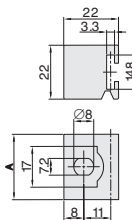

### 订购编号示例

①代号	②L
LKAPQA -	26

型号		A	参考重量 (kg)
①代号	A	A	0.03
LKAPQA	26	-	
	26.5	-	
	32	24	
	38	30	
	42	34	

A: 26

连条可去掉。

A: 26.5

LKAPQA

A: 32/38/42

φ2.8的圆杆能顺畅通过。

小单	中大单	大单
1~50	51~100	101~
通常	7 工作日	咨询客服

1~9	10~
100%	另行报价