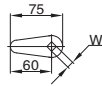

### ■ 无锁芯型

代号	材质	表面处理
LKBZGG	ZDC	镀亮铬
LKBSGH	SUS304	镜面抛光
LKBZFH	ZDC	镀亮铬

开孔尺寸

开孔尺寸

L=100/L=120

L=148

钥匙

L=100/L=120最大适用门板厚度t5.5mm  
L=148最大适用门板厚度t8.5mm

### 订购编号示例

① 代号	② L
LKBZGG	100

型号	H	H <sub>1</sub>	H <sub>2</sub>	H <sub>3</sub>	A	E	E <sub>1</sub>	E <sub>2</sub>	D	T	T <sub>1</sub>	T <sub>2</sub>	T <sub>3</sub>	t	t <sub>1</sub>	S	W	开孔尺寸			参考重量 (kg)		
																		V	D <sub>2</sub>	D <sub>3</sub>	带锁芯	无锁芯	
LKBZGG	100	37.5	22	11.6	38.5	48	68.6	26.5	23	47	38.5	14.3	5	5	1	2	30	8	32	23	4	0.23	0.23
LKBSGH	120	40	23.5	12.4	41	51	84	28.5	25	50	42	5.2	5.2	1	2	30	8	32	23	23	4	0.26	0.26
LKBZFH	148	50	28.5	15.3	51	63.5	103.8	36	31	62.5	51	22.5	8(5)	6(7.5)	2	3	35	10	40	40	8.5	0.47	0.57