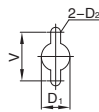

### ■ 无锁芯型

代号	材质	表面处理
LKBZGG	ZDC	镀亮铬
LKBSGH	SUS304	镜面抛光
LKBZFH	ZDC	镀亮铬

开孔尺寸

开孔尺寸

L=100/L=120

L=148

钥匙

L=100/L=120最大适用门板厚度t5.5mm  
L=148最大适用门板厚度t8.5mm