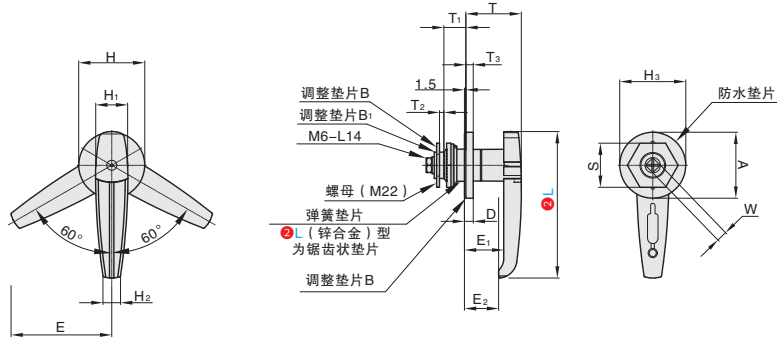

### ■ 无锁芯型

代号	材质	表面处理
LKBZGG	ZDC	镀亮铬
LKBSGH	SUS304	镜面抛光
LKBZFH	ZDC	镀亮铬

开孔尺寸

开孔尺寸

L=100/L=120

L=148

钥匙

L=100/L=120最大适用门板厚度t5.5mm  
L=148最大适用门板厚度t8.5mm