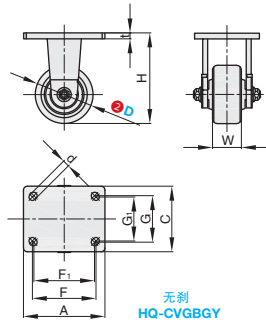

进口 AGV 脚轮

固定型 / 平底活动型 - 中重载型

大批量
订购
bulk order

■ 固定型 - 中重载型

① 代号	支架				轮部			
	类型	[M] 材质	[S] 表面处理	刹车形式	③ 代号	[M] 材质	颜色	轴承
HQ-CVGBGY	固定型	Q235A	喷涂 (墨绿色)	-	UV	聚氨酯	白色	四球轴承

订购规格示例

① 代号 - ② D - ③ 轮部代号
 HQ-CVGBGY - D100 - UV

视角标准：第一视角

型号		③ 轮部代号	H	W	t	A	C	F	F ₁	G	G ₁	d	容许载荷 (kg)	参考重量 (kg)
① 代号	② D													
HQ-CVGBGY	100	UV	156	50	10	140	112	110	105	80	75	11	400	4.50

小单	中大单	大单
1~50	51~100	101~
通常	7 工作日	现询

1~9	10~
100%	现询

■ 平底活动型 - 中重载型

① 代号	支架				轮部			
	类型	[M] 材质	[S] 表面处理	刹车形式	③ 代号	[M] 材质	颜色	轴承
HQ-CVGBQY	平底 活动型	Q235A	喷涂 (墨绿色)	-	UV	聚氨酯	白色	四球轴承

订购规格示例

① 代号 - ② D - ③ 轮部代号
 HQ-CVGBQY - D100 - UV

视角标准：第一视角

型号		③ 轮部代号	H	W	t	R	A	C	F	F ₁	G	G ₁	d	容许载荷 (kg)	参考重量 (kg)
① 代号	② D														
HQ-CVGBQY	100	UV	156	50	10	85	140	112	110	105	80	75	11	400	4.90