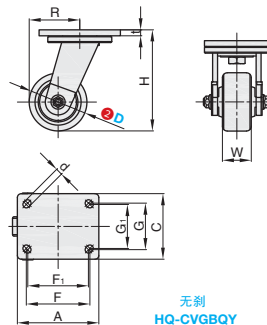

视角标准：第一视角

型号		③ 轮部代号	H	W	t	A	C	F	F ₁	G	G ₁	d	容许载荷 (kg)	参考重量 (kg)
① 代号	② D													
HQ-CVGBGY	100	UV	156	50	10	140	112	110	105	80	75	11	400	4.50

小单	中大单	大单
1~50	51~100	101~
通常	7 工作日	现询

1~9	10~
100%	现询

■ 平底活动型 - 中重载型

① 代号	支架				轮部			
	类型	[M] 材质	[S] 表面处理	刹车形式	③ 代号	[M] 材质	颜色	轴承
HQ-CVGBQY	平底 活动型	Q235A	喷涂 (墨绿色)	-	UV	聚氨酯	白色	四球轴承

订购规格示例

① 代号 - ② D - ③ 轮部代号
 HQ-CVGBQY - D100 - UV

视角标准：第一视角

型号		③ 轮部代号	H	W	t	R	A	C	F	F ₁	G	G ₁	d	容许载荷 (kg)	参考重量 (kg)
① 代号	② D														
HQ-CVGBQY	100	UV	156	50	10	85	140	112	110	105	80	75	11	400	4.90