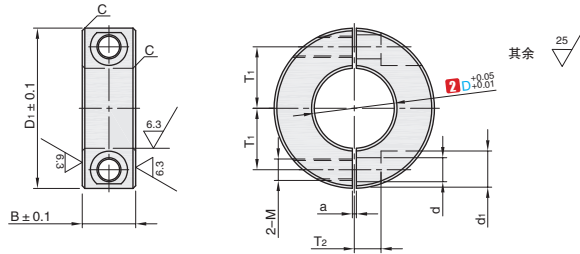

分离式固定环

精巧型

■精巧型

类型	M 材质	S 表面处理	A 附件
SCCBB	一般结构用钢	四氧化三铁保护膜	2 个内六角螺栓
SCCEB		无电解镀锌	
SCCNB	不锈钢	-	2 个内六角螺栓 (不锈钢)

A3
固定环

订购编号示例

① 代号 - ② D - ③ B
SCCBB - D12 - B6

精巧型

① 代号	主要尺寸									
	② D	③ B	D ₁	M(粗牙)	d	d ₁	a	T ₁	T ₂	C
SCCBB SCCEB SCCNB	5	6	16	M2.6	2.9	4.9	1	5.5	3	0.5
	6		18					6	3	
	8		22					7	3	
	10		25					8	3	
	12		25					9	3	
	15	30	11	3						
	16	30	11.5	3						
	20	35	13	5						
	25	42	16.5	5						
	30	50	20	6						
35	55	22.5	6							
40	60	25	6							
50	80	32	15							
										1