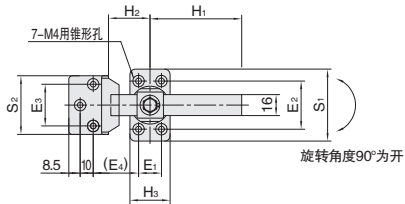

MKPSTD

订购编号示例

①代号 - ②规格
MKPSTC - 198

型号		最大静载荷 (N)	参考重量 (kg/pcs)
①代号	②规格		
MKPSTC	198	80	0.1

型号		L₁	L₂	L₃	L₄	E₁	E₂	E₃	E₄	S₁	S₂	H₁	H₂	H₃	H₄	H₅	参考重量 (kg/pcs)				
①代号	②规格																				
MKPSTD	70	30	8	25	5	17	37	32	35	55	45	70	30	30	38	8	0.19				
	70A						80		28			77	23								
	85	33				20	40	35	60	85	31.5	33	0.22								
	85A						80	38		92	24.5										
	100	37				22	43	35	65	50	100	33.5	35	39.5				8.5	0.25		
	100A										80	30								107	26.5

G1
门拉手
合页
手柄
手轮

小单	中大单	大单
1~50	51~100	101~
通常	7工作日	现询

1~9	10~
100%	现询