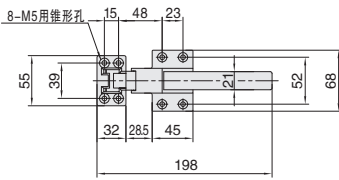

密封扣

大型门用·可调节型

■大型门用·可调节型

NEW 新产品
进口 产品

①代号	类型		材质	表面处理
MKPSTC	可调节型	拔插型	SUS304	拉丝
MKPSTD				镜面抛光

MKPSTC