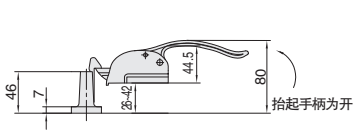

密封扣

大型门用·可调节型

■大型门用·可调节型

NEW 新产品
进口 产品

①代号	类型		材质	表面处理
MKPSTC	可调节型	拔插型	SUS304	拉丝
MKPSTD				镜面抛光

MKPSTC