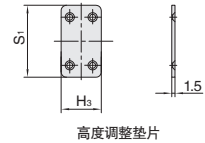

订购编号示例

①代号 - ②规格
MKPSTC - 198

型号		最大静载荷 (N)	参考重量 (kg/pcs)
①代号	②规格		
MKPSTC	198	80	0.1

型号		L₁	L₂	L₃	L₄	E₁	E₂	E₃	E₄	S₁	S₂	H₁	H₂	H₃	H₄	H₅	参考重量 (kg/pcs)				
①代号	②规格																				
MKPSTD	70	30	8	25	5	17	37	32	35	55	45	70	30	30	38	8	0.19				
	70A						80		28			77	23								
	85	33				20	40	35	60	85	31.5	33	0.22								
	85A						80	38		92	24.5										
	100	37				22	43	35	65	50	100	33.5	35	39.5				8.5	0.25		
	100A										80	30								107	26.5

G1
门拉手
合页
手柄
手轮

小单	中大单	大单
1~50	51~100	101~
通常	7工作日	现询

1~9	10~
100%	现询