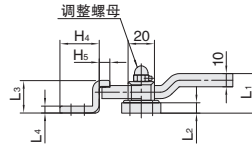

密封扣

大型门用·可调节型

■大型门用·可调节型

NEW 新产品
进口 产品

①代号	类型		材质	表面处理
MKPSTC	可调节型	拔插型	SUS304	拉丝
MKPSTD				镜面抛光

MKPSTC

订购编号示例

①代号 - ②规格
MKPSTC - 198

型号		最大静载荷 (N)	参考重量 (kg/pcs)
①代号	②规格		
MKPSTC	198	80	0.1

型号		L₁	L₂	L₃	L₄	E₁	E₂	E₃	E₄	S₁	S₂	H₁	H₂	H₃	H₄	H₅	参考重量 (kg/pcs)				
①代号	②规格																				
MKPSTD	70	30	8	25	5	17	37	32	35	55	45	70	30	30	38	8	0.19				
	70A						80		28			77	23								
	85	33				20	40	35	60	85	31.5	33	0.22								
	85A						80	38		92	24.5										
	100	37				22	43	35	65	50	100	33.5	35	39.5				8.5	0.25		
	100A										80	30								107	26.5

G1
门拉手
合页
手柄
手轮

小单	中大单	大单
1~50	51~100	101~
通常	7工作日	现询

1~9	10~
100%	现询