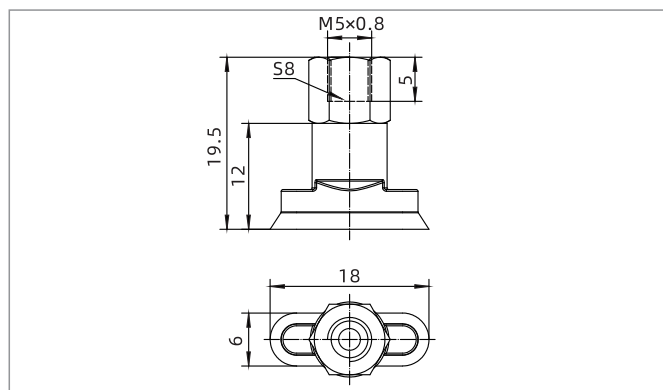

- ◇ 搬运狭长工件，或表面有加强筋的扁平工件
- ◇ 体积小，重量轻

应用

- ◇ 搬运小型细长工件
- ◇ 电子类产品

型号规格

SOFA 6×18 N - M5F
① ② ③ ④

① 产品系列	② 尺寸规格	③ 吸盘材质	④ 连接规格
SOFA	6×18	N - 丁腈橡胶 55 WS - 白色硅橡胶 50	空白 - 单独吸盘 M5F - M5×0.8内螺纹

- ◇ 最小包装：10pcs

尺寸规格 (mm)

SOFA6x18-M5F

- ◇ 注：尺寸公差符合GB/T3672.1-2002-1 M3橡胶制品尺寸公差标准中的要求。

SZ

SP3

SUF

SAN

SAO

SOFA