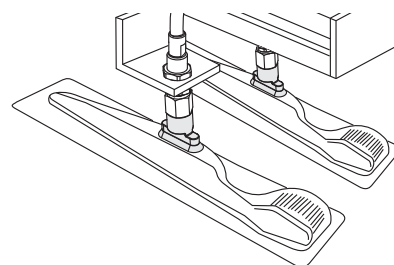

SOFA系列

椭圆扁平吸盘

AIRBEST

3C电子

真空吸盘

特点

- ◇ 椭圆扁平吸盘

优势

- ◇ 搬运狭长工件，或表面有加强筋的扁平工件
- ◇ 体积小，重量轻

应用

- ◇ 搬运小型细长工件
- ◇ 电子类产品

型号规格

SOFA 6×18 N - M5F
① ② ③ ④

① 产品系列	② 尺寸规格	③ 吸盘材质	④ 连接规格
SOFA	6×18	N - 丁腈橡胶 55 WS - 白色硅橡胶 50	空白 - 单独吸盘 M5F - M5×0.8内螺纹

- ◇ 最小包装：10pcs

尺寸规格 (mm)