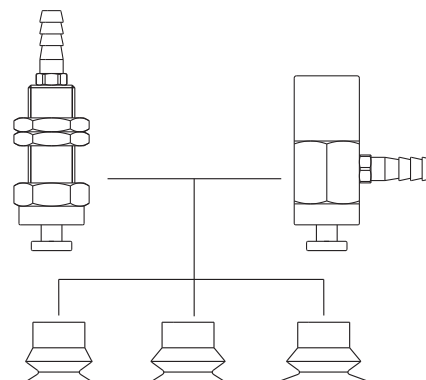

SPJ系列

真空吸盘+安装支杆

产品结构

- ◇ 产品由替换吸盘和安装支杆组成
- ◇ 吸盘连接位置为插入式接头
- ◇ 真空口垂直方向宝塔接头连接，安装采用外螺纹螺母固定安装
- ◇ 真空口水平方向宝塔接头连接，安装采用内螺纹固定安装

在同一系列中，替换吸盘和安装支杆可以根据要求组合

型号规格

SPJ10N - L B6 - M4F

① ② ③ ④

① 吸盘型号	② 真空口方向	③ 接口类型	④ 安装规格	
SPJ10N	空白 - 垂直方向	B6 - 宝塔接头φ6软管	M4F - M4×0.7内螺纹	M8M - M8×1外螺纹
	L - 水平方向	R1 - Rc1/8内螺纹	M6F - M6×1内螺纹	M10M - M10×1外螺纹
			M8F - M8×1.25内螺纹	M16M - M16×1.5外螺纹

◇ 吸盘规格请参考样本323页。

选型规格

型号	真空口方向 垂直方向 - 宝塔接头	水平方向 - 宝塔接头
SPJ6□	SPJ6□-B6-M8M	SPJ6□-LB6-M4F
SPJ8□	SPJ8□-B6-M8M	SPJ8□-LB6-M4F
SPJ10□	SPJ10□-B6-M8M	SPJ10□-LB6-M4F
SPJ15□	SPJ15□-B6-M8M	SPJ15□-LB6-M4F
SPJ20□	SPJ20□-B6-M8M	SPJ20□-LB6-M4F
SPJ25□	SPJ25□-B6-M10M	SPJ25□-LB6-M6F
SPJ30□	SPJ30□-B6-M10M	SPJ30□-LB6-M6F
SPJ35□	SPJ35□-B6-M10M	SPJ35□-LB6-M6F
SPJ40□	SPJ40□-B6-M10M	SPJ40□-LB6-M6F
SPJ50□	SPJ50□-B6-M10M	SPJ50□-LB6-M6F
SPJ60□	SPJ60□-R1-M16M	SPJ60□-LR1-M8F
SPJ70□	SPJ70□-R1-M16M	SPJ70□-LR1-M8F
SPJ80□	SPJ80□-R1-M16M	SPJ80□-LR1-M8F

SPJ系列

真空吸盘+安装支杆

尺寸规格 (mm)

垂直方向 - 宝塔接头

垂直方向 - 宝塔接头

垂直方向 - 内螺纹连接

水平方向 - 宝塔接头

水平方向 - 宝塔接头