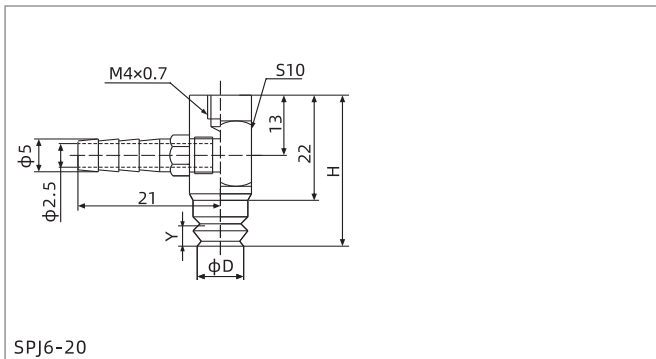

SPJ系列

真空吸盘+安装支杆

尺寸规格 (mm)

垂直方向 - 宝塔接头

垂直方向 - 宝塔接头

垂直方向 - 内螺纹连接

水平方向 - 宝塔接头

水平方向 - 宝塔接头

水平方向 - 内螺纹连接

型号/尺寸	D	H	Y
SPJ6□-B6-M8M	6	33	4.2
SPJ8□-B6-M8M	8	33	4
SPJ10□-B6-M8M	10	47.5	3
SPJ15□-B6-M8M	15	49	3.3
SPJ20□-B6-M8M	20	51	5.5

型号/尺寸	D	H	Y
SPJ25□-B6-M10M	25	63.5	6.5
SPJ30□-B6-M10M	30	66	7
SPJ35□-B6-M10M	35	66	7
SPJ40□-B6-M10M	40	66	7.2
SPJ50□-B6-M10M	50	68	9
SPJ60□-R1-M16M	60	62	8
SPJ70□-R1-M16M	70	63	9.5
SPJ80□-R1-M16M	80	63	9.5