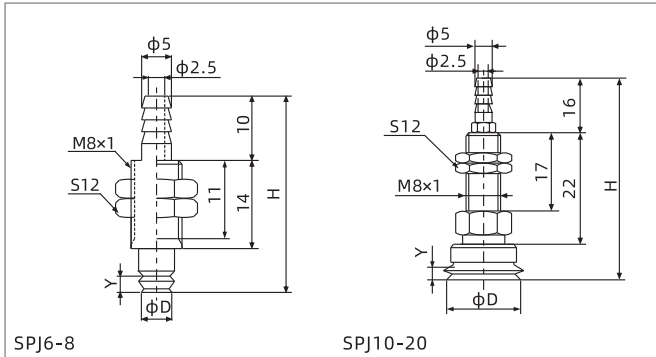

① 吸盘型号	② 真空口方向	③ 接口类型	④ 安装规格	
SPJ10N	空白 - 垂直方向	B6 - 宝塔接头φ6软管	M4F - M4×0.7内螺纹	M8M - M8×1外螺纹
	L - 水平方向	R1 - Rc1/8内螺纹	M6F - M6×1内螺纹	M10M - M10×1外螺纹
			M8F - M8×1.25内螺纹	M16M - M16×1.5外螺纹

◇ 吸盘规格请参考样本323页。

选型规格

型号	真空口方向 垂直方向 - 宝塔接头	水平方向 - 宝塔接头
SPJ6□	SPJ6□-B6-M8M	SPJ6□-LB6-M4F
SPJ8□	SPJ8□-B6-M8M	SPJ8□-LB6-M4F
SPJ10□	SPJ10□-B6-M8M	SPJ10□-LB6-M4F
SPJ15□	SPJ15□-B6-M8M	SPJ15□-LB6-M4F
SPJ20□	SPJ20□-B6-M8M	SPJ20□-LB6-M4F
SPJ25□	SPJ25□-B6-M10M	SPJ25□-LB6-M6F
SPJ30□	SPJ30□-B6-M10M	SPJ30□-LB6-M6F
SPJ35□	SPJ35□-B6-M10M	SPJ35□-LB6-M6F
SPJ40□	SPJ40□-B6-M10M	SPJ40□-LB6-M6F
SPJ50□	SPJ50□-B6-M10M	SPJ50□-LB6-M6F
SPJ60□	SPJ60□-R1-M16M	SPJ60□-LR1-M8F
SPJ70□	SPJ70□-R1-M16M	SPJ70□-LR1-M8F
SPJ80□	SPJ80□-R1-M16M	SPJ80□-LR1-M8F

SPJ系列

真空吸盘+安装支杆

尺寸规格 (mm)

垂直方向 - 宝塔接头

垂直方向 - 宝塔接头

垂直方向 - 内螺纹连接

水平方向 - 宝塔接头

水平方向 - 宝塔接头

水平方向 - 内螺纹连接

型号/尺寸	D	H	Y
SPJ6□-B6-M8M	6	33	4.2
SPJ8□-B6-M8M	8	33	4
SPJ10□-B6-M8M	10	47.5	3
SPJ15□-B6-M8M	15	49	3.3
SPJ20□-B6-M8M	20	51	5.5

型号/尺寸	D	H	Y
SPJ25□-B6-M10M	25	63.5	6.5
SPJ30□-B6-M10M	30	66	7
SPJ35□-B6-M10M	35	66	7
SPJ40□-B6-M10M	40	66	7.2
SPJ50□-B6-M10M	50	68	9
SPJ60□-R1-M16M	60	62	8
SPJ70□-R1-M16M	70	63	9.5
SPJ80□-R1-M16M	80	63	9.5