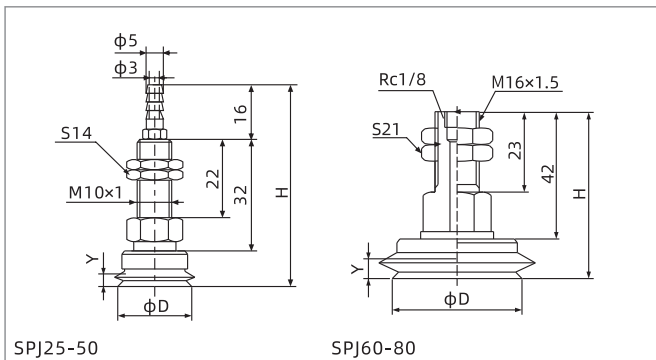

① 吸盘型号	② 真空口方向	③ 接口类型	④ 安装规格	
SPJ10N	空白 - 垂直方向	B6 - 宝塔接头φ6软管	M4F - M4×0.7内螺纹	M8M - M8×1外螺纹
	L - 水平方向	R1 - Rc1/8内螺纹	M6F - M6×1内螺纹	M10M - M10×1外螺纹
			M8F - M8×1.25内螺纹	M16M - M16×1.5外螺纹

◇ 吸盘规格请参考样本323页。

选型规格

型号	真空口方向 垂直方向 - 宝塔接头	水平方向 - 宝塔接头
SPJ6□	SPJ6□-B6-M8M	SPJ6□-LB6-M4F
SPJ8□	SPJ8□-B6-M8M	SPJ8□-LB6-M4F
SPJ10□	SPJ10□-B6-M8M	SPJ10□-LB6-M4F
SPJ15□	SPJ15□-B6-M8M	SPJ15□-LB6-M4F
SPJ20□	SPJ20□-B6-M8M	SPJ20□-LB6-M4F
SPJ25□	SPJ25□-B6-M10M	SPJ25□-LB6-M6F
SPJ30□	SPJ30□-B6-M10M	SPJ30□-LB6-M6F
SPJ35□	SPJ35□-B6-M10M	SPJ35□-LB6-M6F
SPJ40□	SPJ40□-B6-M10M	SPJ40□-LB6-M6F
SPJ50□	SPJ50□-B6-M10M	SPJ50□-LB6-M6F
SPJ60□	SPJ60□-R1-M16M	SPJ60□-LR1-M8F
SPJ70□	SPJ70□-R1-M16M	SPJ70□-LR1-M8F
SPJ80□	SPJ80□-R1-M16M	SPJ80□-LR1-M8F

SPJ系列

真空吸盘+安装支杆

尺寸规格 (mm)

垂直方向 - 宝塔接头

垂直方向 - 宝塔接头

垂直方向 - 内螺纹连接

水平方向 - 宝塔接头

水平方向 - 宝塔接头

水平方向 - 内螺纹连接

型号/尺寸	D	H	Y
SPJ6□-B6-M8M	6	33	4.2
SPJ8□-B6-M8M	8	33	4
SPJ10□-B6-M8M	10	47.5	3
SPJ15□-B6-M8M	15	49	3.3
SPJ20□-B6-M8M	20	51	5.5

型号/尺寸	D	H	Y
SPJ25□-B6-M10M	25	63.5	6.5
SPJ30□-B6-M10M	30	66	7
SPJ35□-B6-M10M	35	66	7
SPJ40□-B6-M10M	40	66	7.2
SPJ50□-B6-M10M	50	68	9
SPJ60□-R1-M16M	60	62	8
SPJ70□-R1-M16M	70	63	9.5
SPJ80□-R1-M16M	80	63	9.5