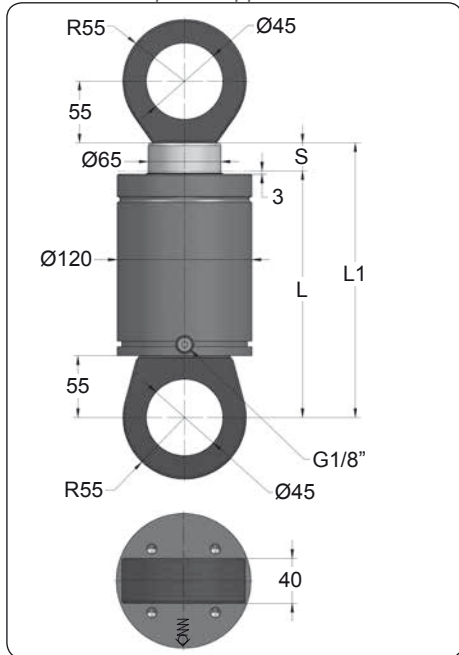

# AZOL GAS ROT 5000

Special Applications

ORDER	S (mm)	L1 ±0,25 (mm)	L (mm)	Kg.
ROT 5000 012	12.7	220.4	207.7	15.79
ROT 5000 025	25	245	220	16.96
ROT 5000 038	38	271	233	17.11
ROT 5000 050	50	295	245	17.45
ROT 5000 063	63.5	322	258.5	18.17
ROT 5000 080	80	355	275	19.76
ROT 5000 100	100	395	295	20.21
ROT 5000 125	125	445	320	21.56
ROT 5000 160	160	515	355	23.36

CODE				
		bar psi	daN	daN
ROT 5000 050		150 2175	4980	7170
-----		-----	-----	-----

	ENG ORDER		
	DEU BESTELLUNG		
	FRA COMMANDE		
	ITA ORDINE		
	ESP PEDIDO		
POR PEDIDO			

**ROT 5000 50**

**ROT 5000 050**