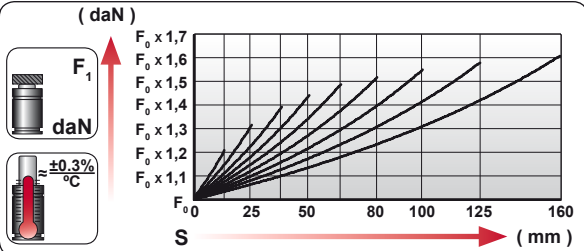

ENG ORDER		
	DEU BESTELLUNG		
	FRA COMMANDE		
	ITA ORDINE		
	ESP PEDIDO		
POR PEDIDO			

ROT 5000 50

ROT 5000 050

SEAL KIT S-XXXXXXX
CARTRIDGE KIT C-XXXXXXX

KIT S-XXXXXXX
KIT C-XXXXXXX

18 CG 1-Q

ENG REPAIR KIT	CHARGING ADAPTER
DEU ERSATZ	LADEADAPTER
FRA KIT DE RÉPARATION	RACCORD DE CHARGE
ITA KIT DI MANUTENZIONE	ADATTATORE DI CARICO
ESP KIT DE REPARACION	ADAPTADOR DE CARGA
POR KIT DE MANUTENÇÃO	ADAPTADOR DE CARGA

N₂	S_{max} < 90%	V_{max} 1,6 m/s	bar psi 20 290	bar psi 150 2175	°C °F 0 32	°C °F 80 176	600 CP-