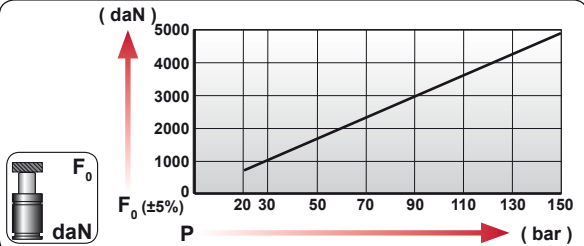

ENG ORDER		
	DEU BESTELLUNG		
	FRA COMMANDE		
	ITA ORDINE		
	ESP PEDIDO		
POR PEDIDO			

ROT 5000 50

ROT 5000 050

SEAL KIT S-XXXXXXX
CARTRIDGE KIT C-XXXXXXX

KIT S-XXXXXXX
KIT C-XXXXXXX

18 CG 1-Q

ENG REPAIR KIT	CHARGING ADAPTER
DEU ERSATZ	LADEADAPTER
FRA KIT DE RÉPARATION	RACCORD DE CHARGE
ITA KIT DI MANUTENZIONE	ADATTATORE DI CARICO
ESP KIT DE REPARACION	ADAPTADOR DE CARGA
POR KIT DE MANUTENÇÃO	ADAPTADOR DE CARGA

N₂	S_{max} < 90%	V_{max} 1,6 m/s	bar psi 20 290	bar psi 150 2175	°C °F 0 32	°C °F 80 176	600 CP-