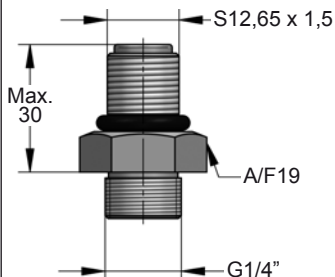

RBP 5

CM 1/8

G1/8" MINIMESS

Accessories

SKK 12R 1/8

SKK L

SKK 12R 1/4

CF 01 24

CF 01 38

CF 01 48

CF 02 26

CF 02 40

CF 02 50

CF 03 34

CF 03 48

CF 03 55