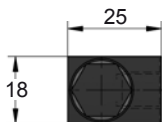

RBP 5

CM 1/8

G1/8" MINIMESS

Accessories

SKK 12R 1/8

SKK L

SKK 12R 1/4

CF 01 24

CF 01 38

CF 01 48

CF 02 26

CF 02 40

CF 02 50

CF 03 34

CF 03 48

CF 03 55