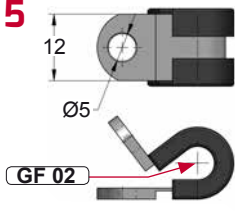

EM.24.54.700
90.25
W-DX35-72
SMS DNH 3217n

GST

GPT

GRT

GF 02

Pmax
630 bar

Tmax
100 °C

Rmin
20 mm

RBP 5

CM 1/8

G1/8" MINIMESS

Accessories

SKK 12R 1/8

SKK L

SKK 12R 1/4

CF 01 24