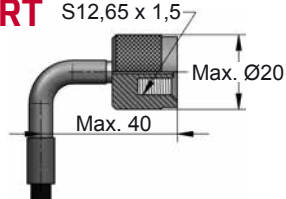

EM.24.54.700
90.25
W-DX35-72
SMS DNH 3217n

GST

GPT

GRT

GF 02

Pmax
630 bar

Tmax
100 °C

Rmin
20 mm

RBP 5

CM 1/8

G1/8" MINIMESS

Accessories

SKK 12R 1/8

SKK L

SKK 12R 1/4

CF 01 24