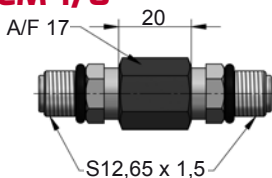

EM.24.54.700
90.25
W-DX35-72
SMS DNH 3217n

GST

GPT

GRT

GF 02

Pmax
630 bar

Tmax
100 °C

Rmin
20 mm

RBP 5

CM 1/8

G1/8" MINIMESS

Accessories

SKK 12R 1/8

SKK L

SKK 12R 1/4

CF 01 24