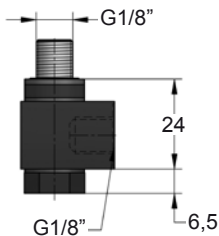

RBP 5

CM 1/8

G1/8" MINIMESS

Accessories

SKK 12R 1/8

SKK L

SKK 12R 1/4

CF 01 24

CF 01 38

CF 01 48

CF 02 26

CF 02 40

CF 02 50

CF 03 34

CF 03 48

CF 03 55