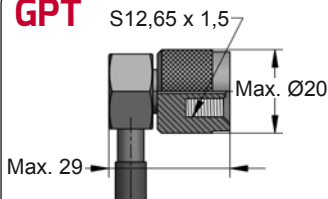

PGP

ORDER	L ⁺⁵ ₋₀ (mm)
PGP 200	200
PGP 300	300
PGP 400	400
PGP 500	500
PGP 630	630
PGP 800	800
PGP 1000	1000
PGP 1200	1200
PGP 1250	1250
PGP 1500	1500
PGP 2000	2000
PGP 2500	2500
PGP 3000	3000

ENG ORDER
DEU BESTELL
FRA COMMANDE
ITA ORDINE
ESP PEDIDO
POR PEDIDO

EM.24.54.700
90.25
W-DX35-72
SMS DNH 3217n

GST

GPT

GRT

GF 02

Pmax
630 bar

Tmax
100 °C

Rmin
20 mm