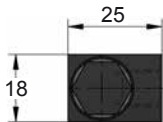

RBP 5

CM 1/8

G1/8" MINIMESS

Accessories

SKK 12R 1/8

SKK L

SKK 12R 1/4

CF 01 24

CF 01 38

CF 01 48

CF 02 26

CF 02 40

CF 02 50

CF 03 34

CF 03 48

CF 03 55