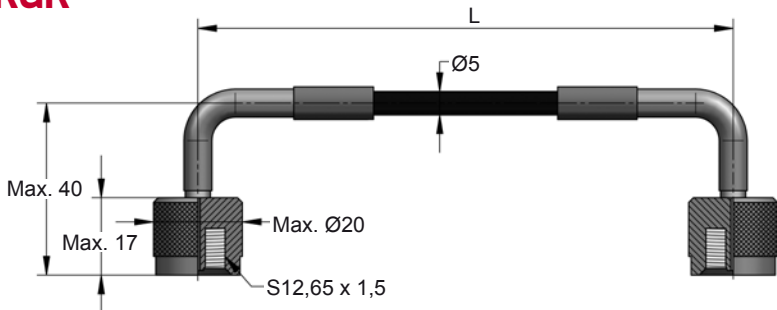

RGR

ORDER	L ⁺⁵ ₋₀ (mm)
RGR 200	200
RGR 300	300
RGR 400	400
RGR 500	500
RGR 630	630
RGR 800	800
RGR 1000	1000
RGR 1200	1200
RGR 1250	1250
RGR 1500	1500
RGR 2000	2000
RGR 2500	2500
RGR 3000	3000

ENG ORDER
DEU BESTELL
FRA COMMANDE
ITA ORDINE
ESP PEDIDO
POR PEDIDO

EM.24.54.700
90.25
W-DX35-72
SMS DNH 3217n

GST

GPT

GRT

GF 02

Pmax
630 bar

Tmax
100 °C

Rmin
20 mm