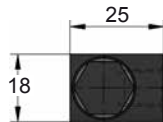

RBP 5

CM 1/8

G1/8" MINIMESS

Accessories

SKK 12R 1/8

SKK L

SKK 12R 1/4

CF 01 24

CF 01 38

CF 01 48

CF 02 26

CF 02 40

CF 02 50

CF 03 34

CF 03 48

CF 03 55