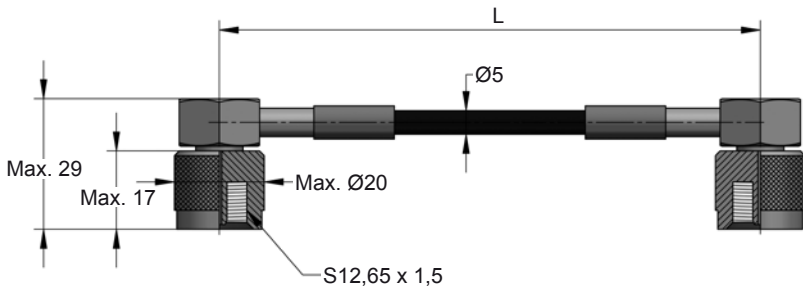

RGR

ORDER	L ⁺⁵ ₋₀ (mm)
RGR 200	200
RGR 300	300
RGR 400	400
RGR 500	500
RGR 630	630
RGR 800	800
RGR 1000	1000
RGR 1200	1200
RGR 1250	1250
RGR 1500	1500
RGR 2000	2000
RGR 2500	2500
RGR 3000	3000

ENG ORDER
DEU BESTELL
FRA COMMANDE
ITA ORDINE
ESP PEDIDO
POR PEDIDO

PGP

ORDER	L ⁺⁵ ₋₀ (mm)
PGP 200	200
PGP 300	300
PGP 400	400
PGP 500	500
PGP 630	630
PGP 800	800
PGP 1000	1000
PGP 1200	1200
PGP 1250	1250
PGP 1500	1500
PGP 2000	2000
PGP 2500	2500
PGP 3000	3000

ENG ORDER
DEU BESTELL
FRA COMMANDE
ITA ORDINE
ESP PEDIDO
POR PEDIDO

EM.24.54.700
90.25
W-DX35-72
SMS DNH 3217n

GST

GPT

GRT

GF 02

Pmax
630 bar

Tmax
100 °C

Rmin
20 mm