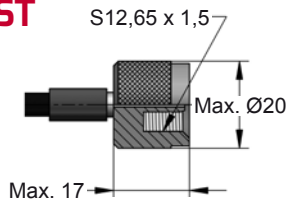

PGP

ORDER	L ⁺⁵ ₋₀ (mm)
PGP 200	200
PGP 300	300
PGP 400	400
PGP 500	500
PGP 630	630
PGP 800	800
PGP 1000	1000
PGP 1200	1200
PGP 1250	1250
PGP 1500	1500
PGP 2000	2000
PGP 2500	2500
PGP 3000	3000

ENG ORDER
DEU BESTELL
FRA COMMANDE
ITA ORDINE
ESP PEDIDO
POR PEDIDO

EM.24.54.700
90.25
W-DX35-72
SMS DNH 3217n

GST

GPT

GRT

GF 02

Pmax
630 bar

Tmax
100 °C

Rmin
20 mm