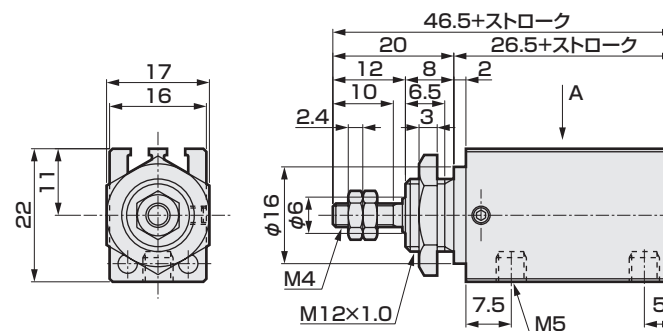

外形寸法図

●MDV(-L)-6

●MDV(-L)-10

●スイッチ取付位置図(A矢視図)

- MDV-L-6・10-F2※、F3※

- MDV-L-6・10-F0※

スイッチ チューブ内径(mm)	F0※		F2※、F3※	
	RD	HD	RD	HD
φ6	3	2	7.5	2
φ10	4.5	3	9	1