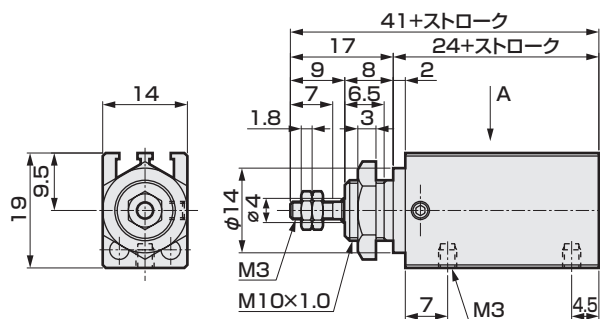

外形寸法図

●MDV(-L)-6

●MDV(-L)-10

●スイッチ取付位置図(A矢視図)

- MDV-L-6・10-F2※、F3※

- MDV-L-6・10-F0※

スイッチ チューブ内径(mm)	F0※		F2※、F3※	
	RD	HD	RD	HD
φ6	3	2	7.5	2
φ10	4.5	3	9	1