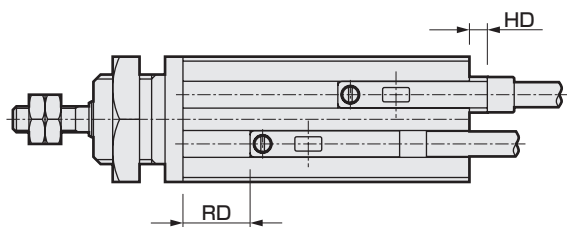

外形寸法図

●MDV(-L)-6

●MDV(-L)-10

●スイッチ取付位置図(A矢視図)

- MDV-L-6・10-F2※、F3※

- MDV-L-6・10-F0※

スイッチ チューブ内径(mm)	F0※		F2※、F3※	
	RD	HD	RD	HD
φ6	3	2	7.5	2
φ10	4.5	3	9	1