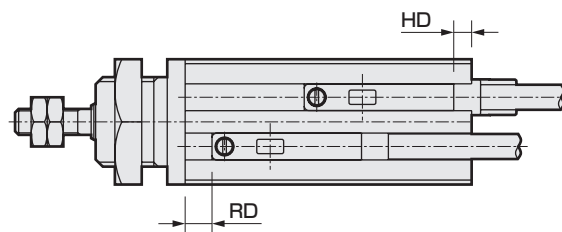

外形寸法図

●MDV(-L)-6

●MDV(-L)-10

●スイッチ取付位置図(A矢視図)

- MDV-L-6・10-F2※、F3※

- MDV-L-6・10-F0※

スイッチ チューブ内径(mm)	F0※		F2※、F3※	
	RD	HD	RD	HD
φ6	3	2	7.5	2
φ10	4.5	3	9	1