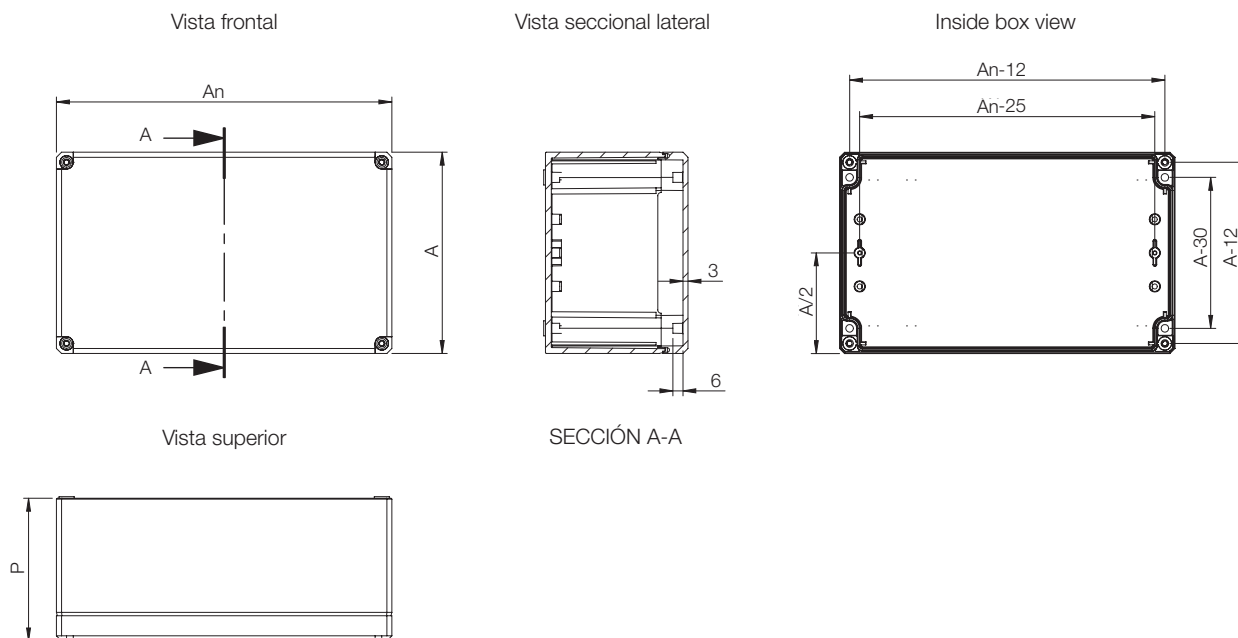

**Certificaciones:**

CE, GOST.

**Suministro:**

Base de la caja, tapa ciega, tornillos de la tapa de acero inoxidable, tornillos de montaje y embellecedores de poliamida.

IP 66,67 | IK 06/07

Dimensión de la caja			Profundidad interior (mm)	Ref.
A	An	P		
53	55	36	27,5	DABP050504GE
53	63	36	25	DABP050704GE
80	82	56	42	DABP080806GE
80	82	86	72	DABP080809GE
80	120	56	42	DABP081206GE
80	120	86	72	DABP081209GE
80	160	56	42	DABP081606GE
80	160	86	72	DABP081609GE
120	122	56	42	DABP121206GE
120	122	86	72	DABP121209GE
120	160	91	77	DABP121609GE
120	200	86	72	DABP122009GE
150	200	76	62	DABP152008GE
160	240	91	77	DABP162409GE
160	240	121	107	DABP162412GE
230	300	86	72	DABP233009GE
230	300	111	97	DABP233011GE

Nota: Se puede pedir una caja de bornas con cubierta transparente montada sustituyendo GE por TE en el número de referencia.

Plano de dimensiones | DABP