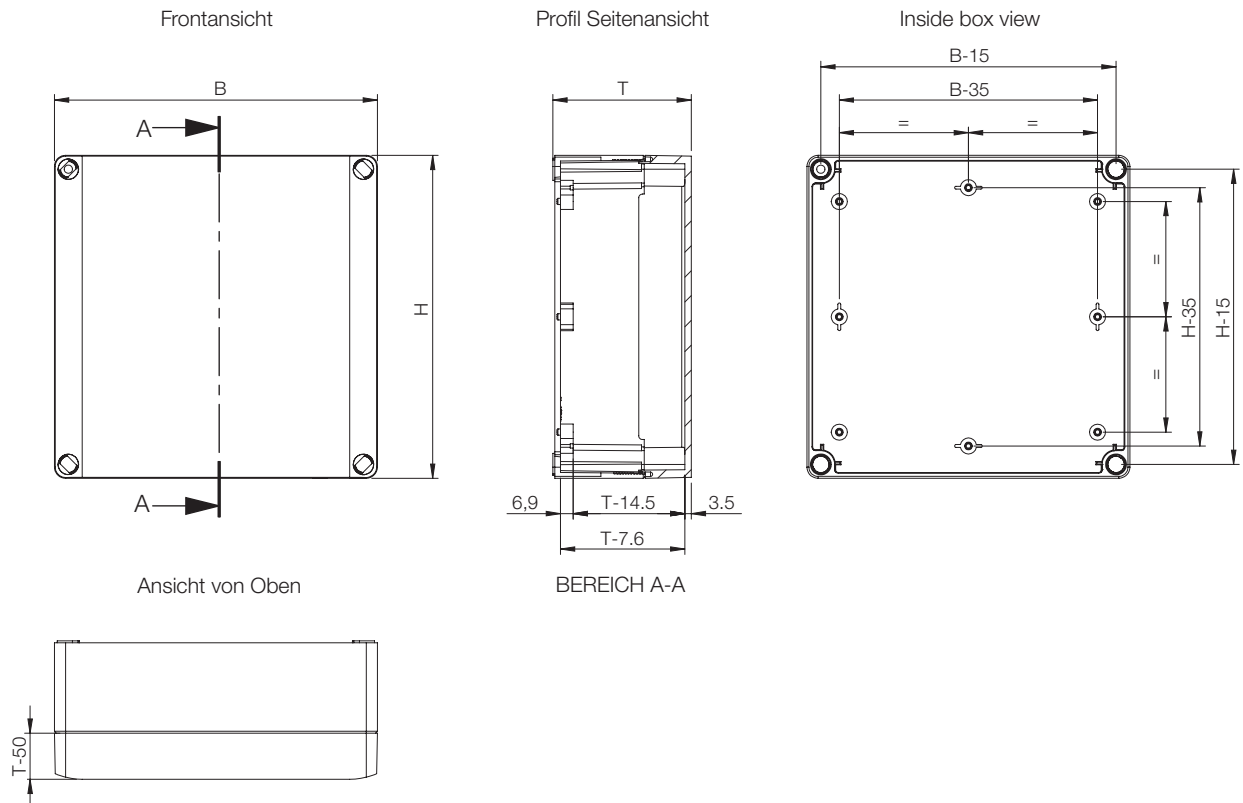

**Zertifikate:**

CE, GOST.

**Lieferumfang:**

Gehäusekorpus, Deckel, Deckelschrauben in Polyamid und Montageschrauben.

IP 66,67 | IK 06/07

Gehäuse Abmessungen				
H	B	T	Innentiefe (mm)	Artikelnr.
75	125	75	60.5	SABP081308GE
75	125	100	85.5	SABP081310GE
75	125	125	110.5	SABP081313GE
125	125	75	60.5	SABP131308GE
125	125	100	85.5	SABP131310GE
125	125	125	110.5	SABP131313GE
125	175	75	60.5	SABP131808GE
125	175	100	85.5	SABP131810GE
125	175	125	110.5	SABP131813GE
125	175	150	135.5	SABP131815GE
175	175	75	60.5	SABP181808GE
175	175	100	85.5	SABP181810GE
175	175	125	110.5	SABP181813GE
175	175	150	135.5	SABP181815GE
175	250	75	60.5	SABP182508GE
175	250	100	85.5	SABP182510GE
175	250	150	135.5	SABP182515GE

## Übersicht Abmessungen | SABP