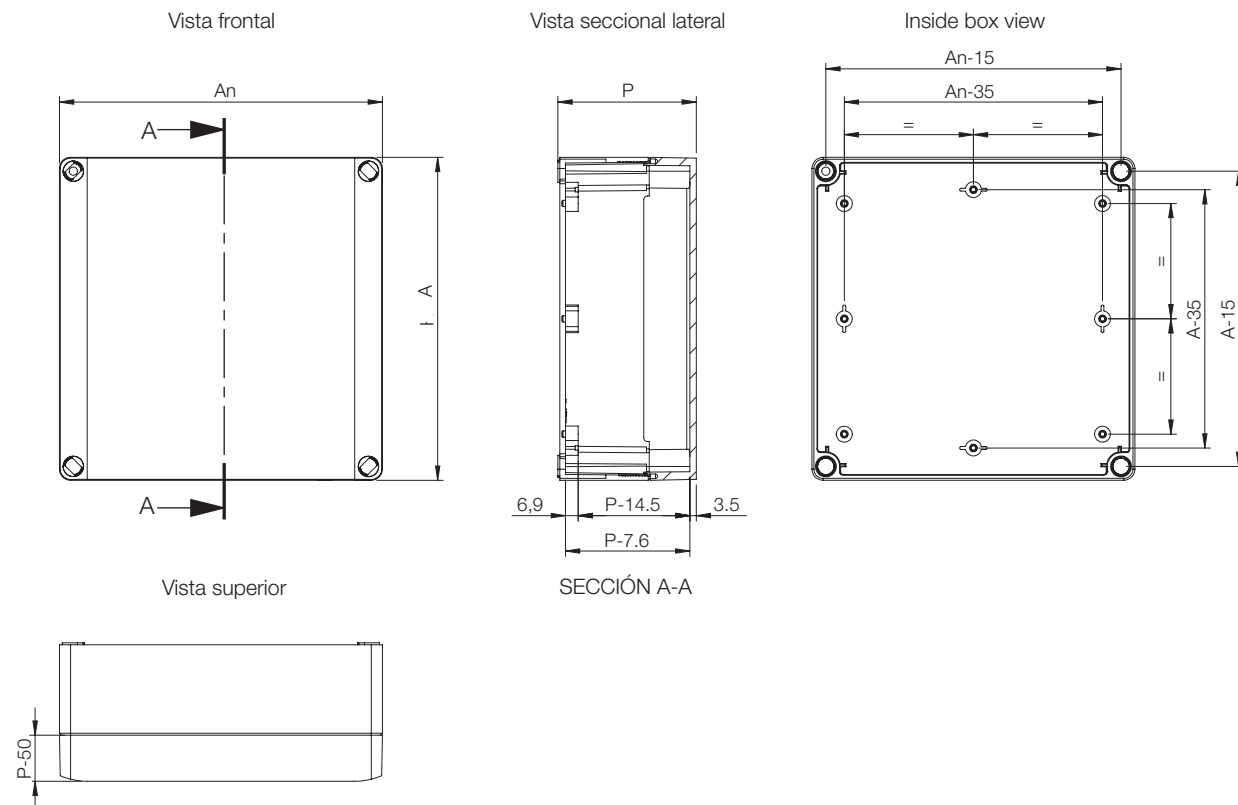

**Certificaciones:**

CE, GOST.

**Suministro:**

Base de la caja, tapa, tornillos de poliamida para la tapa y tornillos de montaje.

IP 66,67 | IK 06/07

Dimensión de la caja			Profundidad interior (mm)	Ref.
A	An	P		
75	125	75	60.5	SABP081308GE
75	125	100	85.5	SABP081310GE
75	125	125	110.5	SABP081313GE
125	125	75	60.5	SABP131308GE
125	125	100	85.5	SABP131310GE
125	125	125	110.5	SABP131313GE
125	175	75	60.5	SABP131808GE
125	175	100	85.5	SABP131810GE
125	175	125	110.5	SABP131813GE
125	175	150	135.5	SABP131815GE
175	175	75	60.5	SABP181808GE
175	175	100	85.5	SABP181810GE
175	175	125	110.5	SABP181813GE
175	175	150	135.5	SABP181815GE
175	250	75	60.5	SABP182508GE
175	250	100	85.5	SABP182510GE
175	250	150	135.5	SABP182515GE

Plano de dimensiones | SABP