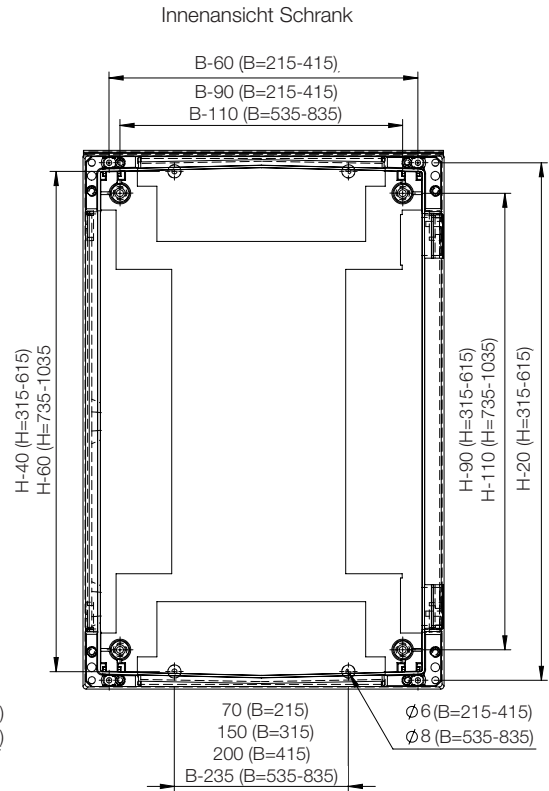

# Abmessungstabelle | UCP/UCPT

### Standardtür

Wandgehäuse Abmessung				
H	B	T	Anz. der Schließpunkte	Artikelnr.
315	215	170	1	UCP320
415	315	170	1	UCP430
515	415	230	3	UCP540
615	415	230	3	UCP640
735	535	270	3	UCP750
835	635	300	3	UCP860
1035	835	300	3	UCP1080

### Sichttür

Wandgehäuse Abmessung				
H	B	T	Anz. der Schließpunkte	Artikelnr.
415	315	170	1	UCPT430
515	415	230	3	UCPT540
615	415	230	3	UCPT640
735	535	270	3	UCPT750
835	635	300	3	UCPT860
1035	835	300	3	UCPT1080