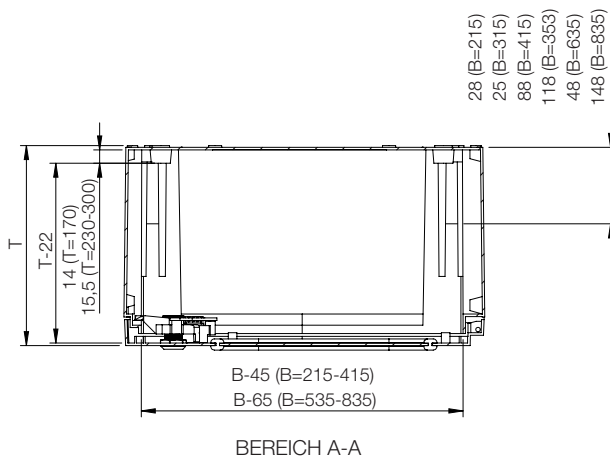

# Abmessungstabelle | UCP/UCPT

### Standardtür

Wandgehäuse Abmessung				
H	B	T	Anz. der Schließpunkte	Artikelnr.
315	215	170	1	UCP320
415	315	170	1	UCP430
515	415	230	3	UCP540
615	415	230	3	UCP640
735	535	270	3	UCP750
835	635	300	3	UCP860
1035	835	300	3	UCP1080

### Sichttür

Wandgehäuse Abmessung				
H	B	T	Anz. der Schließpunkte	Artikelnr.
415	315	170	1	UCPT430
515	415	230	3	UCPT540
615	415	230	3	UCPT640
735	535	270	3	UCPT750
835	635	300	3	UCPT860
1035	835	300	3	UCPT1080