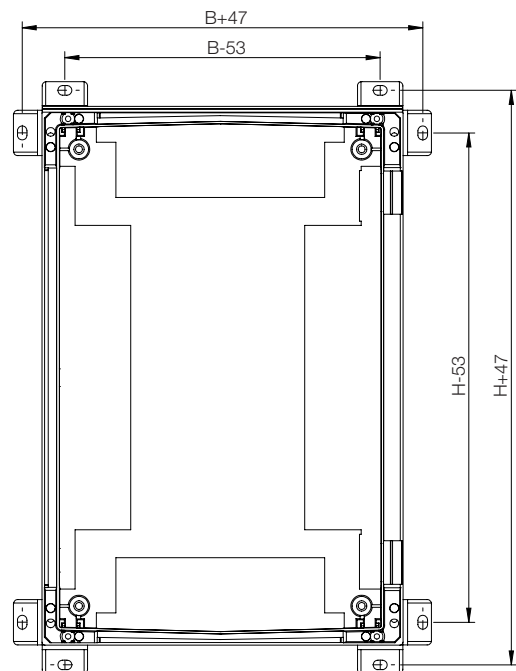

# Abmessungstabelle | UCP/UCPT

### Standardtür

Wandgehäuse Abmessung				
H	B	T	Anz. der Schließpunkte	Artikelnr.
315	215	170	1	UCP320
415	315	170	1	UCP430
515	415	230	3	UCP540
615	415	230	3	UCP640
735	535	270	3	UCP750
835	635	300	3	UCP860
1035	835	300	3	UCP1080

### Sichttür

Wandgehäuse Abmessung				
H	B	T	Anz. der Schließpunkte	Artikelnr.
415	315	170	1	UCPT430
515	415	230	3	UCPT540
615	415	230	3	UCPT640
735	535	270	3	UCPT750
835	635	300	3	UCPT860
1035	835	300	3	UCPT1080