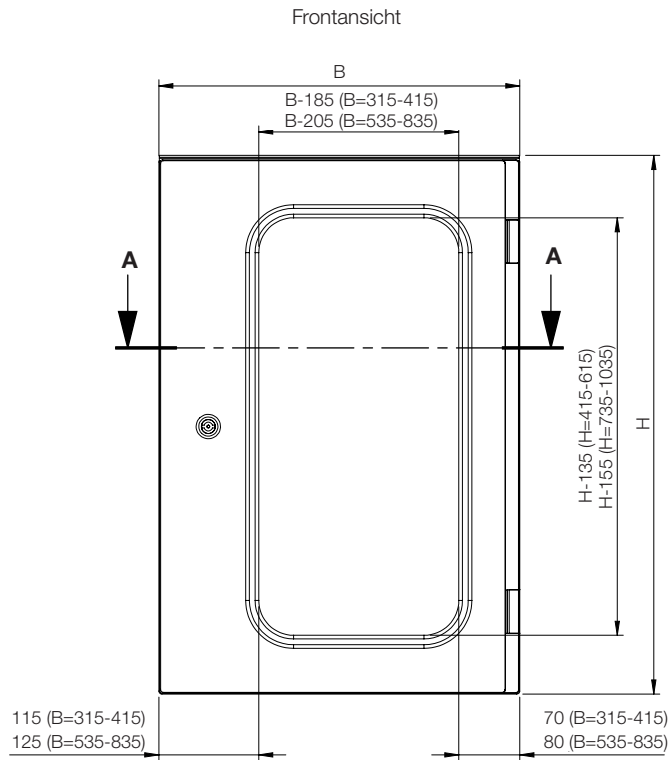

# Abmessungstabelle | UCP/UCPT

### Standardtür

Wandgehäuse Abmessung				
H	B	T	Anz. der Schließpunkte	Artikelnr.
315	215	170	1	UCP320
415	315	170	1	UCP430
515	415	230	3	UCP540
615	415	230	3	UCP640
735	535	270	3	UCP750
835	635	300	3	UCP860
1035	835	300	3	UCP1080

### Sichttür

Wandgehäuse Abmessung				
H	B	T	Anz. der Schließpunkte	Artikelnr.
415	315	170	1	UCPT430
515	415	230	3	UCPT540
615	415	230	3	UCPT640
735	535	270	3	UCPT750
835	635	300	3	UCPT860
1035	835	300	3	UCPT1080