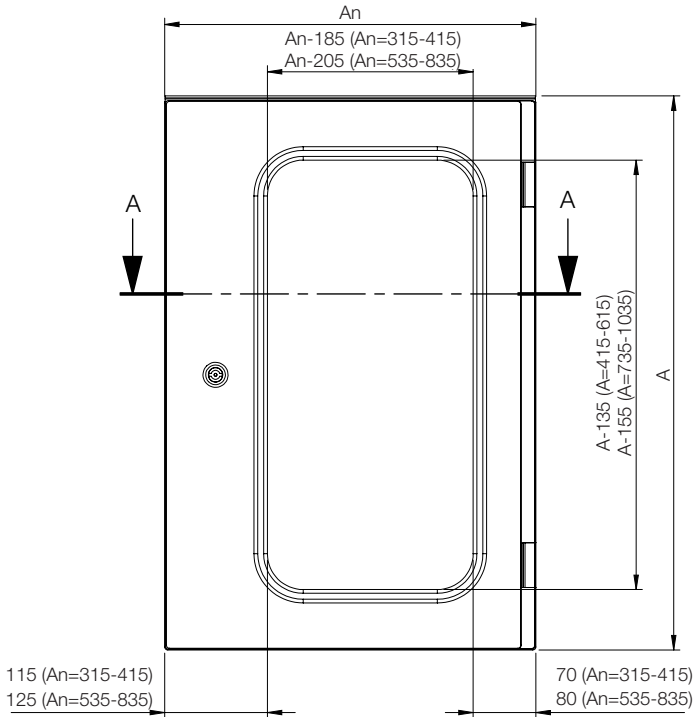

Vista frontal