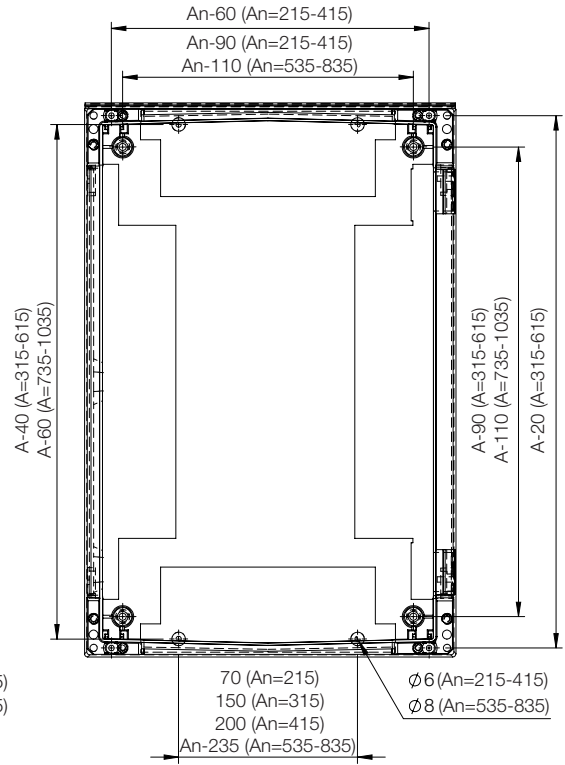

Vista interior del armario