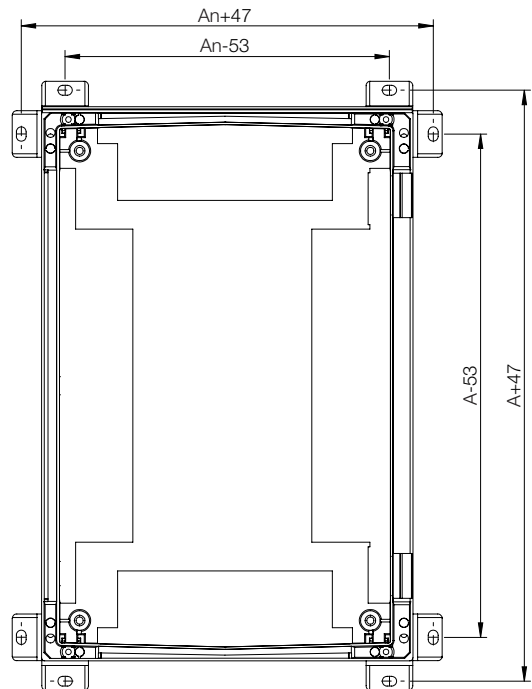

Suministro:

Armario con puerta, tornillos de fijación para placa de montaje y mini tejadillo autoadhesivo de protección contra la lluvia.

Tabla de dimensiones | UCP/UCPT

IP 66 | TYPE 4, 4X, 12, 13 | IK 10 /07

Puerta plena

Dimensión del armario			N° de puntos de cierre	Ref.
A	An	P		
315	215	170	1	UCP320
415	315	170	1	UCP430
515	415	230	3	UCP540
615	415	230	3	UCP640
735	535	270	3	UCP750
835	635	300	3	UCP860
1035	835	300	3	UCP1080

Puerta transparente

Dimensión del armario			N° de puntos de cierre	Ref.
A	An	P		
415	315	170	1	UCPT430
515	415	230	3	UCPT540
615	415	230	3	UCPT640
735	535	270	3	UCPT750
835	635	300	3	UCPT860
1035	835	300	3	UCPT1080

Vista frontal

Vista interior del armario

Matriz de selección de accesorios | UCP/UCPT

							
Armario				Montaje			
	Alt.	Anch.	P	Placa de montaje de acero	Placa de montaje aislada	Placa de montaje Telequick	Kit de ajuste de profundidad
UCP320	315	215	170	UMPZ320	UMPP320	UMPT320	UCD01
UCP430	415	315	170	UMPZ430	UMPP430	UMPT430	UCD01
UCP540	515	415	230	UMPZ540	UMPP540	UMPT540	UCD01
UCP640	615	415	230	UMPZ640	UMPP640	UMPT640	UCD01
UCP750	735	535	270	UMPZ750	UMPP750	UMPT750	UCD01
UCP860	835	635	300	UMPZ860	UMPP860	UMPT860	UCD01
UCP1080	1035	835	300	UMPZ1080	UMPP1080	UMPT1080	UCD01
UCPT430	415	315	170	UMPZ430	UMPP430	UMPT430	UCD01
UCPT540	515	415	230	UMPZ540	UMPP540	UMPT540	UCD01
UCPT640	615	415	230	UMPZ640	UMPP640	UMPT640	UCD01
UCPT750	735	535	270	UMPZ750	UMPP750	UMPT750	UCD01
UCPT860	835	635	300	UMPZ860	UMPP860	UMPT860	UCD01
UCPT1080	1035	835	300	UMPZ1080	UMPP1080	UMPT1080	UCD01