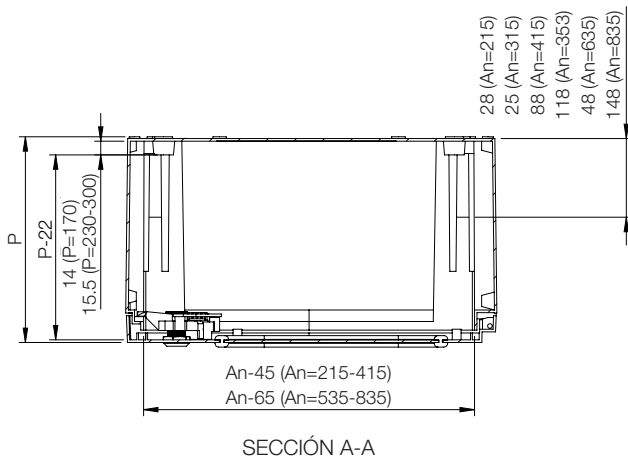

Vista interior del armario