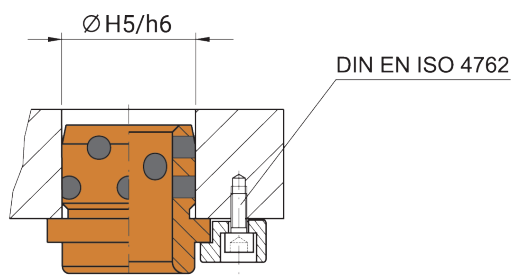

Tuleja prowadząca samosmarująca

Guide bushing self-lubricating

FA

Mat: tuleja – brąz aluminiowy + grafit
zacpek – stal

Mat: bushing – aluminium bronze + graphite
clamps – steel

Uwaga:
Zacpey ZFA i śruby - szczegóły na stronie 10.38
(sprzedawane oddzielnie)

Note:
ZFA clamps & screws see page 10.38 for details
(sold separately)

Tuleja
Bushing

D	D1	D2	L	L1	L2	L3	D3	NR KAT.
25	32	40	40	32	6,3	3,0	58	FA-25040
32	40	50	50	40		4,0	66	FA-32050
40	50	63	63	50		5,0	79	FA-40063
50	63	71	71	56		6,3	89	FA-50071
63	80	90	80	63	10	8,0	123	FA-63080
80	100	112	100	80		10,0	143	FA-80100
100	125	140	125	106		12,5	168	FA-100125*
125	160	180	160	132		16,0	203	FA-125160*
160	200	220	200	170		16,0	243	FA-160200*

* do wyczerpania zapasów