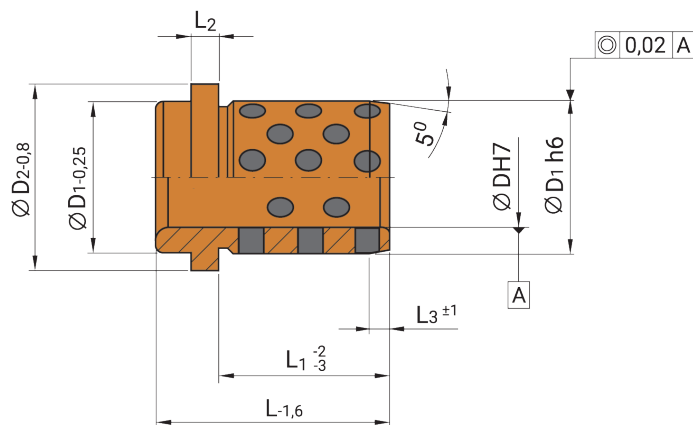

**Tuleja prowadząca samosmarująca**

Guide bushing self-lubricating

**FA**

**Mat: tuleja** – brąz aluminiowy + grafit  
**zacpek** – stal

Mat: bushing – aluminium bronze + graphite  
clamps – steel

**Uwaga:**  
**Zacpey ZFA i śruby - szczegóły na stronie 10.38**  
**(sprzedawane oddzielnie)**

Note:  
ZFA clamps & screws see page 10.38 for details  
(sold separately)

**Tuleja**  
Bushing

D	D1	D2	L	L1	L2	L3	D3	NR KAT.
25	32	40	40	32	6,3	3,0	58	FA-25040
32	40	50	50	40		4,0	66	FA-32050
40	50	63	63	50		5,0	79	FA-40063
50	63	71	71	56		6,3	89	FA-50071
63	80	90	80	63	10	8,0	123	FA-63080
80	100	112	100	80		10,0	143	FA-80100
100	125	140	125	106		12,5	168	FA-100125*
125	160	180	160	132		16,0	203	FA-125160*
160	200	220	200	170		16,0	243	FA-160200*