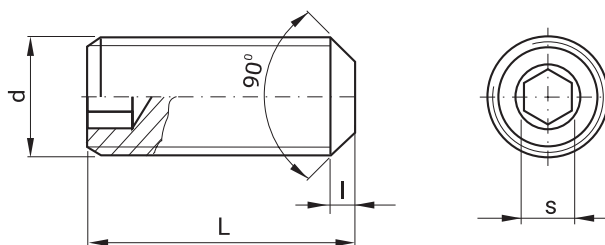

Wkręt

Hexagon socket set screw

WKA

DIN 913-45H

d	s	I	L	NR KAT.
M3	1,5	0,5	6	WKA-0306
			8	WKA-0308
M4	2	0,75	6	WKA-0406
			8	WKA-0408
			10	WKA-0410
			12	WKA-0412
M5	2,5	0,75	6	WKA-0506
			8	WKA-0508
			10	WKA-0510
			12	WKA-0512
M6	3	1	16	WKA-0516
			6	WKA-0606
			8	WKA-0608
			10	WKA-0610
			12	WKA-0612
M8	4	1,25	16	WKA-0616
			20	WKA-0620
			8	WKA-0808
			12	WKA-0812
			16	WKA-0816
M10	5	1,5	20	WKA-0820
			30	WKA-0830
			10	WKA-1010
			12	WKA-1012
			16	WKA-1016
M12	6	1,75	20	WKA-1020
			30	WKA-1030
			40	WKA-1040
			12	WKA-1212
			16	WKA-1216
M16	8	2	20	WKA-1220
			30	WKA-1230
			40	WKA-1240
M16	8	2	20	WKA-1620
			30	WKA-1630
			40	WKA-1640