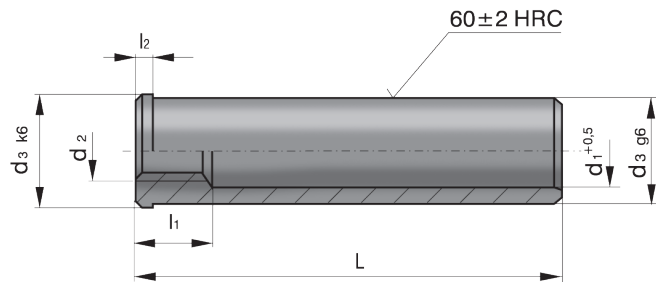

**Tuleja ustalająca**

Locating sleeve

**TUE**

l1	l2	d1	d2	d3	L	NR KAT.
8	2	11	M8	14	20	TUE-14020
					30	TUE-14030
					40	TUE-14040
					50	TUE-14050
					60	TUE-14060
					70	TUE-14070
					80	TUE-14080
					100	TUE-14100
13	2	16	M12	20	30	TUE-20030
					40	TUE-20040
					60	TUE-20060
					80	TUE-20080
					100	TUE-20100
					120	TUE-20120
					140	TUE-20140
					160	TUE-20160
13	2,5	21	M12	26	30	TUE-26030
					40	TUE-26040
					60	TUE-26060
					80	TUE-26080
					100	TUE-26100
					120	TUE-26120
					140	TUE-26140
					160	TUE-26160
					180	TUE-26180
					13	2,5
60	TUE-30060					
80	TUE-30080					
100	TUE-30100					
120	TUE-30120					
140	TUE-30140					
160	TUE-30160					
180	TUE-30180					
200	TUE-30200					
240	TUE-30240					

## Tuleja ustalająca

Locating sleeve