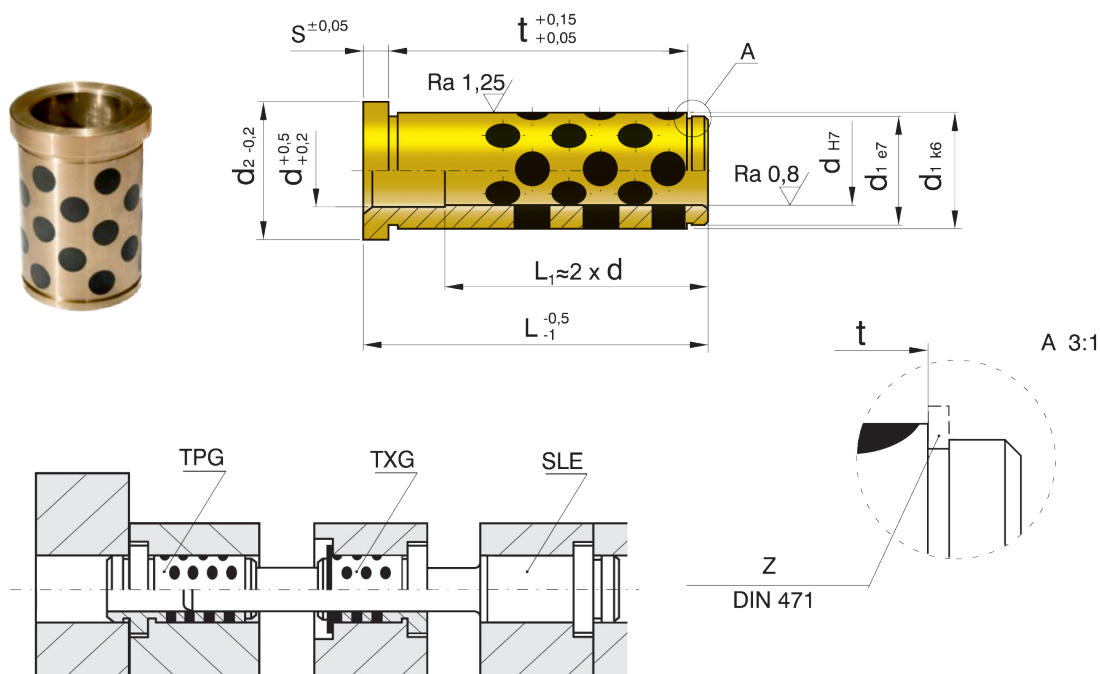

Tuleja prowadząca samosmarująca

Self-lubricating guide bushing

TXG

Pierścień "Z" należy zamawiać osobno.
Ring "Z" must be ordered separately.

Mat: Brąz aluminiowy + grafit
Aluminium bronze + graphite

d	d1	d2	s	Z	t	L	NR KAT.	NR KAT.
9/10	14	16	3	Z14/14x1	5,5	12	TXG-09012	TXG-10012
					10,5	17	TXG-09017	TXG-10017
					15,5	22	TXG-09022	TXG-10022
					20,5	27	TXG-09027	TXG-10027
					29,5	36	TXG-09036	TXG-10036
					39,5	46	TXG-09046	TXG-10046
					49,5	56	TXG-09056	TXG-10056
12	18	23	6	Z18/18x1,2	7	17	TXG-12017	
					12	22	TXG-12022	
					17	27	TXG-12027	
					26	36	TXG-12036	
					36	46	TXG-12046	
					46	56	TXG-12056	
14/15	20	25	6	Z20/20x1,2	7	17	TXG-14017	TXG-15017
					12	22	TXG-14022	TXG-15022
					17	27	TXG-14027	TXG-15027
					26	36	TXG-14036	TXG-15036
					36	46	TXG-14046	TXG-15046
					46	56	TXG-14056	TXG-15056
16	22	27	6	Z22/22x1,2	12	22	TXG-16022	
					17	27	TXG-16027	
					26	36	TXG-16036	
					36	46	TXG-16046	
					46	56	TXG-16056	