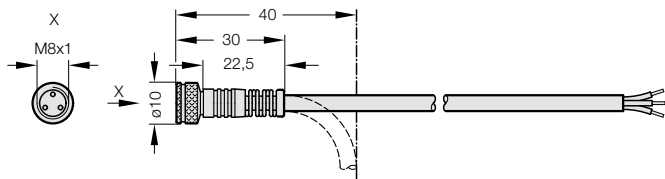

KABEL PRZYŁĄCZENIOWY – PROSTY KABEL PRZYŁĄCZENIOWY – 90°

2018.00.60.23.01.5

2018.00.60.23.01.5

**Kabel przyłączeniowy
– prosty**

Dane techniczne:

Typ kabla: 3-stykowy, M8, odporny na działanie oleju
Długość standardowa: 5 m

Długości niestandardowe – na żądanie

2018.00.60.23.02.5

2018.00.60.23.02.5

**Kabel przyłączeniowy
– 90°**

Dane techniczne:

Typ kabla: 3-stykowy, M8, odporny na działanie oleju
Długość standardowa: 5 m

Długości niestandardowe – na żądanie