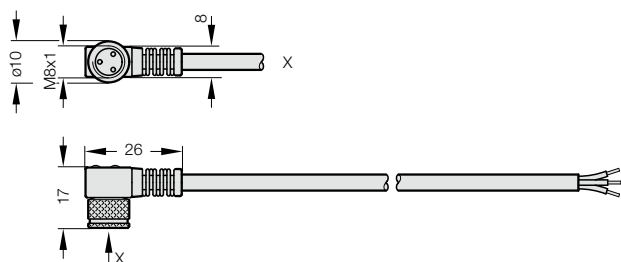

KABEL PRZYŁĄCZENIOWY – PROSTY KABEL PRZYŁĄCZENIOWY – 90°

2018.00.60.23.01.5

2018.00.60.23.01.5

**Kabel przyłączeniowy
– prosty**

Dane techniczne:

Typ kabla: 3-stykowy, M8, odporny na działanie oleju
Długość standardowa: 5 m

Długości niestandardowe – na żądanie

2018.00.60.23.02.5

2018.00.60.23.02.5

**Kabel przyłączeniowy
– 90°**

Dane techniczne:

Typ kabla: 3-stykowy, M8, odporny na działanie oleju
Długość standardowa: 5 m

Długości niestandardowe – na żądanie