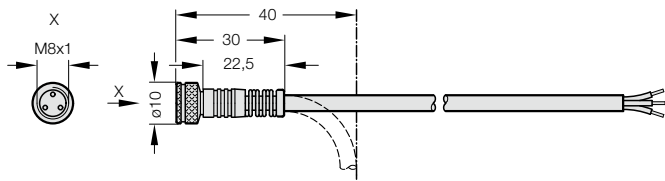

CABLE DE CONEXIÓN - RECTO

CABLE DE CONEXIÓN - 90°

2018.00.60.23.01.5

2018.00.60.23.01.5

Cable de conexión - recto

Data técnicos:

Tipo de cable: 3 conductores, M8, resistente al aceite
Longitud Standard: 5 m

Otras longitudes sobre demanda

2018.00.60.23.02.5

2018.00.60.23.02.5

Cable de conexión - 90°

Data técnicos:

Tipo de cable: 3 conductores, M8, resistente al aceite
Longitud Standard: 5 m

Otras longitudes sobre demanda