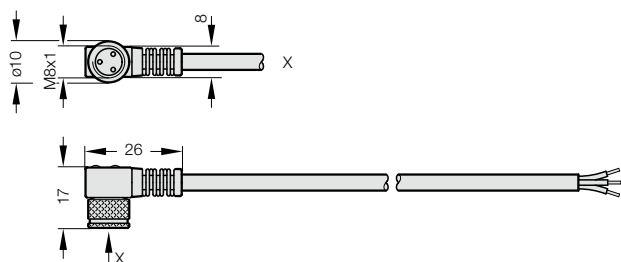

CABLE DE CONEXIÓN - RECTO

CABLE DE CONEXIÓN - 90°

2018.00.60.23.01.5

2018.00.60.23.01.5

Cable de conexión - recto

Data técnicos:

Tipo de cable: 3 conductores, M8, resistente al aceite
Longitud Standard: 5 m

Otras longitudes sobre demanda

2018.00.60.23.02.5

2018.00.60.23.02.5

Cable de conexión - 90°

Data técnicos:

Tipo de cable: 3 conductores, M8, resistente al aceite
Longitud Standard: 5 m

Otras longitudes sobre demanda