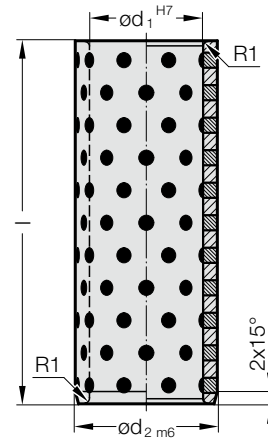

PARA IKARICI İİN BUR 2478.20. .1

2052.71.

Malzeme:

Bronz Kendinden Yađlamalı

Not:

Sabitlemek iin aılan deliđin G7 toleransında olması önerilir

2052.71. Para ıkarıcı iin Bur 2478.20. .1

Sipariř No.	d ₁	d ₂	l
2052.71.036.045.115	36	45	115
2052.71.036.045.145	36	45	145
2052.71.036.045.170	36	45	170