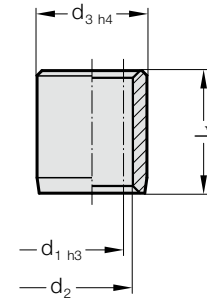

BİLYALI KAFES, KÜÇÜK BOYUTLARDA BİLYA YATAĞI İÇİN BURÇ, KÜÇÜK ÖLÇÜLERDE

206.51.

Malzeme:

Tutucu: Piring

Bilyalar: DIN 5401'e göre sertleştirilmiş çelik

206.51. Bilyalı Kafes, küçük boyutlarda

d ₁	3	4	5	6	8
k	1	1	1	1	1
Toplam bilya sayısı					
l ₁					
10	24	30	36	42	
15	40	50	60	70	70
20	56	65	78	78	84
25		80	102	102	112
30		105	126	126	126
35		120	144	144	
40					175

Siparis Kodu (örnek):

Bilyalı Kafes, küçük boyutlarda	=	206.51.
Kılavuz çapı d ₁	5 mm =	005.
Uzunluk l ₁	30 mm =	030
Siparis No	=	206.51. 005. 030

206.54.

Malzeme:

Rulman Çeliği 100 Cr 6

Sertlik: sertleştirilmiş 60 + 4 HRC

Notlar: İstek üzerine paslanmaz çelikten imal edilebilir

Yürütme:

Burç iç çap d₂ hassas-Honlanmıştır IT3

Not:

Montaj talimatları / ölçü tabloları D bölümünün sonundadır.

Siparis Kodu (örnek):

Bilya yatağı için burç, küçük ölçülerde	=	206.54.
Kılavuz çapı d ₁	5 mm =	005.
Uzunluk l ₁	10 mm =	010
Siparis No	=	206.54. 005. 010

206.54. Bilya yatağı için burç, küçük ölçülerde

d ₁	3	4	5	6	8
d ₂	5	6	7	8	10
d ₃	7	8	10	11	14
l ₁					
10	●	●	●		
15	●	●	●	●	●
20	●	●	●	●	●
25		●	●	●	●
30			●	●	●
35				●	●
40					●