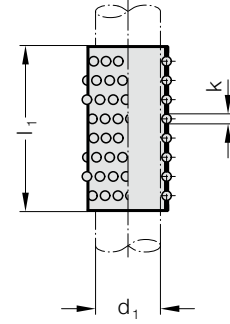

BİLYALI KAFES, KÜÇÜK BOYUTLARDA BİLYA YATAĞI İÇİN BURÇ, KÜÇÜK ÖLÇÜLERDE

206.51.

Malzeme:

Tutucu: Piring

Bilyalar: DIN 5401'e göre sertleştirilmiş çelik

206.51. Bilyalı Kafes, küçük boyutlarda

d ₁	3	4	5	6	8
k	1	1	1	1	1
Toplam bilya sayısı					
l ₁					
10	24	30	36	42	
15	40	50	60	70	70
20	56	65	78	78	84
25		80	102	102	112
30		105	126	126	126
35		120	144	144	
40					175

Siparis Kodu (örnek):

Bilyalı Kafes, küçük boyutlarda	=	206.51.
Kılavuz çapı d ₁	5 mm =	005.
Uzunluk l ₁	30 mm =	030
Siparis No	=	206.51. 005. 030

206.54.

Malzeme:

Rulman Çeliği 100 Cr 6

Sertlik: sertleştirilmiş 60 + 4 HRC

Notlar: İstek üzerine paslanmaz çelikten imal edilebilir

Yürütme:

Burç iç çap d₂ hassas-Honlanmıştır IT3

Not:

Montaj talimatları / ölçü tabloları D bölümünün sonundadır.

Siparis Kodu (örnek):

Bilya yatağı için burç, küçük ölçülerde	=	206.54.
Kılavuz çapı d ₁	5 mm =	005.
Uzunluk l ₁	10 mm =	010
Siparis No	=	206.54. 005. 010

206.54. Bilya yatağı için burç, küçük ölçülerde

d ₁	3	4	5	6	8
d ₂	5	6	7	8	10
d ₃	7	8	10	11	14
l ₁					
10	●	●	●		
15	●	●	●	●	●
20	●	●	●	●	●
25		●	●	●	●
30			●	●	●
35				●	●
40					●