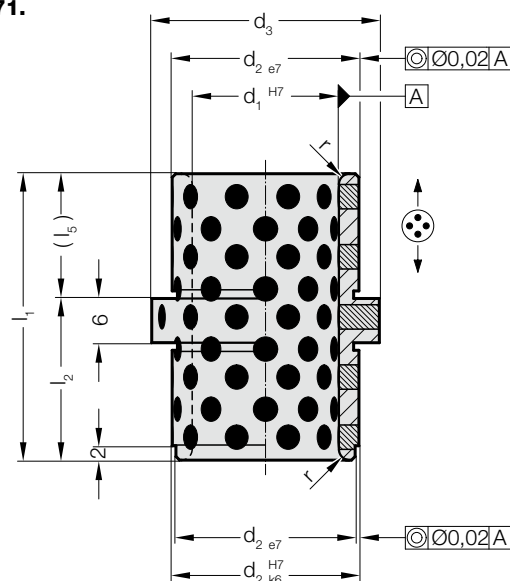

VODÍCÍ POUZDRA S OSAZENÍM, BRONZOVÁ S GRAFITOVÝMI TĚLÍSKY

2087.71.

Materiál:

Bronz s grafitovými tělísky, nenáročný na údržbu

Upozornění:

☞ Směrnice pro vestavbu / Tabulky rozměrů na konci kapitoly D.

Pozor:

Pouzdra lze používat pouze axiálně!

2087.71. Vodící pouzdra s osazením, Bronzová s grafitovými tělísky

d_1	14 15	18 20	22 24	30 32
d_2	20	26	30	42
d_3	25	31	35	47
r	1	1,5	2	2
l_1	26	39	49	63
l_2	17	22	27	36
l_5	9	17	22	27

Příklad objednávky:

Vodící pouzdra s osazením, Bronzová s grafitovými tělísky =2087.71.
 Průměr vedení d_1 22 mm = 022.
 Délka s nákrůžkem l_2 27 mm = 027
 Objednací číslo =2087.71. 022. 027