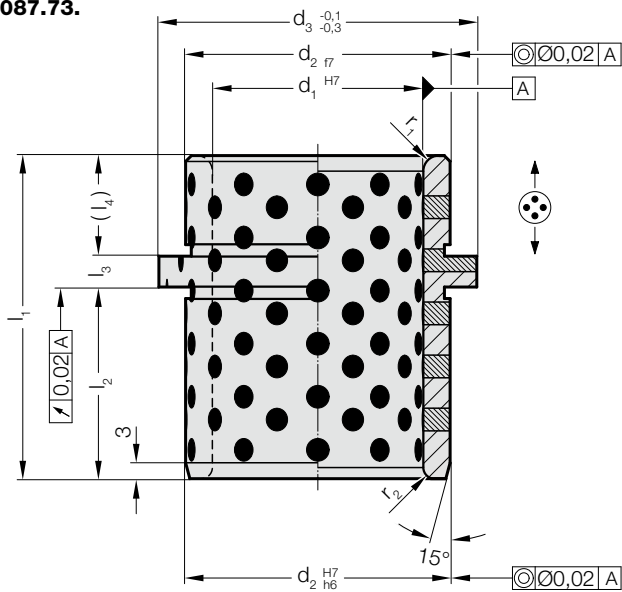

VODÍCÍ POUZDRA S OSAZENÍM, BRONZOVÁ S GRAFITOVÝMI TĚLÍSKY

2087.73.

Materiál:

Bronz s grafitovými tělísky, nenáročný na údržbu

Upozornění:

☞ Směrnice pro vestavbu / Tabulky rozměrů na konci kapitoly D.

Pozor:

Pouzdra lze používat pouze axiálně!

2087.73. Vodící pouzdra s osazením, Bronzová s grafitovými tělísky

d ₁	25	30	40	40	50	50	60	63	63	63
d ₂	35	42	50	50	63	63	80	80	80	80
d ₃	40	47	60	60	72	72	86	90	90	90
r ₁	3	3	4	4	4	4	3	4	4	4
r ₂	2	2	2	2	3	3	3	3	3	3
l ₁	43	43	60	64	77	92	78	100	95	108
l ₂	24	24	35.5	39.5	44.5	55.5	49	62.5	55.5	62.5
l ₃	7.5	7.5	6	6	8	8	7.5	8	8	8
l ₄	11.5	11.5	18.5	18.5	24.5	28.5	21.5	29.5	31.5	37.5

Příklad objednávky:

Vodící pouzdra s osazením, Bronzová s grafitovými tělísky =2087.73.

Průměr vedení d₁ 50 mm = 050.

Celková délka l₁ 77 mm = 077

Objednávací číslo =2087.73. 050. 077