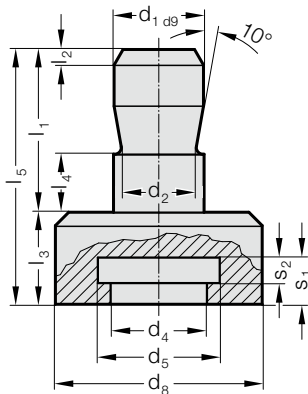

## UPÍNACÍ ČEP PRO SPOJOVACÍ ČEP

212.16.

212.16. Upínací čep pro spojovací čep

Objednací číslo	Pracovní plocha											
	d <sub>1</sub>	d <sub>2</sub>	d <sub>4</sub>	d <sub>5</sub>	d <sub>8</sub>	l <sub>1</sub>	l <sub>2</sub>	l <sub>3</sub>	l <sub>4</sub>	l <sub>5</sub>	s <sub>1</sub>	s <sub>2</sub>
212.16.025	25	20	26	33	56	45	4	25	16	70	12,6	7
212.16.032	32	25	33	49	80	56	4	30	16	86	18,6	10
212.16.040	40	32	33	49	80	70	5	30	26	100	18,6	10