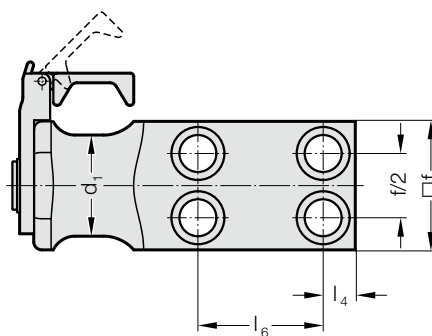

NOSNÉ ČEPY S JIŠTĚNÍM NOSNÉHO LANA

2130.13.

Upozornění:

K otevření zajištění lana použít klíč 2131.00.03.01 (objednat samostatně)

2130.13. Nosné čepy s jištěním nosného lana

Objednací číslo	d ₁	d ₂	d ₄	f	l ₂	l ₃	l ₄	l ₅	l ₆	r	t	Počet šroubů	Mez únosnosti [kg]
2130.13.025	20	11	18	25	8	25	10	99	37	38	11	2	630
2130.13.035	25	13,5	20	35	8	30	12	112,5	38	42	13	2	1 250
2130.13.040	32	17,5	26	40	10	32	16	132,5	46	52	17,5	2	2 000
2130.13.050	40	22	33	50	10	40	18	152,5	54	60	21,5	2	3 200
2130.13.060	50	26	40	60	12	45	22	173	59	66	25,5	2	5 000
2130.13.080	63	22	33	80	15	50	20	213,5	78	80	21,5	4	8 000