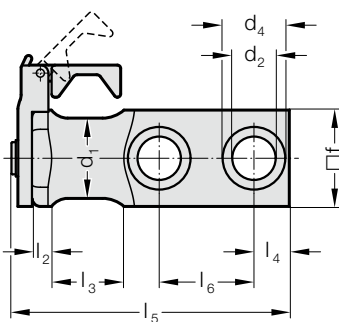

NOSNÉ ČEPY S JIŠTĚNÍM NOSNÉHO LANA

2130.13.

Upozornění:

K otevření zajištění lana použít klíč 2131.00.03.01 (objednat samostatně)

2130.13. Nosné čepy s jištěním nosného lana

Objednací číslo	d ₁	d ₂	d ₄	f	l ₂	l ₃	l ₄	l ₅	l ₆	r	t	Počet šroubů	Mez únosnosti [kg]
2130.13.025	20	11	18	25	8	25	10	99	37	38	11	2	630
2130.13.035	25	13,5	20	35	8	30	12	112,5	38	42	13	2	1 250
2130.13.040	32	17,5	26	40	10	32	16	132,5	46	52	17,5	2	2 000
2130.13.050	40	22	33	50	10	40	18	152,5	54	60	21,5	2	3 200
2130.13.060	50	26	40	60	12	45	22	173	59	66	25,5	2	5 000
2130.13.080	63	22	33	80	15	50	20	213,5	78	80	21,5	4	8 000