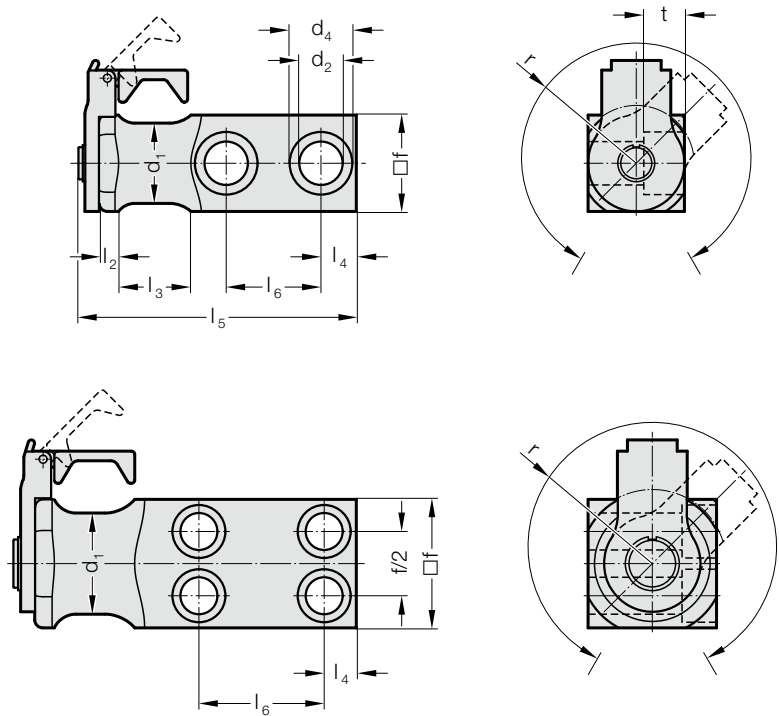

NEZ DE LEVAGE AVEC SÉCURITÉ PAR CÂBLE

2130.13.

Remarque :

Pour ouvrir le dispositif de sécurité du câble, commander une clé 2130.00.03.01 en complément.

2130.13. Nez de levage avec sécurité par câble

N° de commande	d ₁	d ₂	d ₄	f	l ₂	l ₃	l ₄	l ₅	l ₆	r	t	Nombre de perçages des vis	Force de levage [kg]
2130.13.025	20	11	18	25	8	25	10	99	37	38	11	2	630
2130.13.035	25	13,5	20	35	8	30	12	112,5	38	42	13	2	1 250
2130.13.040	32	17,5	26	40	10	32	16	132,5	46	52	17,5	2	2 000
2130.13.050	40	22	33	50	10	40	18	152,5	54	60	21,5	2	3 200
2130.13.060	50	26	40	60	12	45	22	173	59	66	25,5	2	5 000
2130.13.080	63	22	33	80	15	50	20	213,5	78	80	21,5	4	8 000