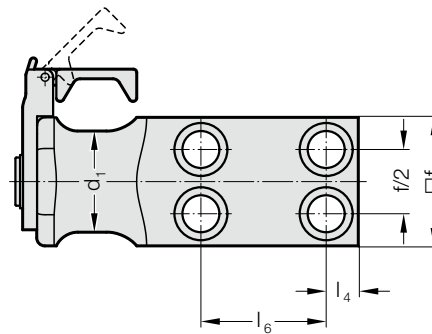

# TRAGZAPFEN MIT SEILSICHERUNG

2130.13.

**Hinweis:**

Zum Öffnen der Seilsicherung, Schlüssel 2130.00.03.01 (separat bestellen) verwenden.

**2130.13. Tragzapfen mit Seilsicherung**

Bestell-Nummer	d <sub>1</sub>	d <sub>2</sub>	d <sub>4</sub>	f	l <sub>2</sub>	l <sub>3</sub>	l <sub>4</sub>	l <sub>5</sub>	l <sub>6</sub>	r	t	Anzahl Schraubenbohrungen	Traglast [kg]
2130.13.025	20	11	18	25	8	25	10	99	37	38	11	2	630
2130.13.035	25	13,5	20	35	8	30	12	112,5	38	42	13	2	1.250
2130.13.040	32	17,5	26	40	10	32	16	132,5	46	52	17,5	2	2.000
2130.13.050	40	22	33	50	10	40	18	152,5	54	60	21,5	2	3.200
2130.13.060	50	26	40	60	12	45	22	173	59	66	25,5	2	5.000
2130.13.080	63	22	33	80	15	50	20	213,5	78	80	21,5	4	8.000