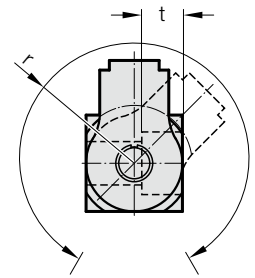

# TRAGZAPFEN MIT SEILSICHERUNG

2130.13.

**Hinweis:**

Zum Öffnen der Seilsicherung, Schlüssel 2130.00.03.01 (separat bestellen) verwenden.

**2130.13. Tragzapfen mit Seilsicherung**

Bestell-Nummer	d <sub>1</sub>	d <sub>2</sub>	d <sub>4</sub>	f	l <sub>2</sub>	l <sub>3</sub>	l <sub>4</sub>	l <sub>5</sub>	l <sub>6</sub>	r	t	Anzahl Schraubenbohrungen	Traglast [kg]
2130.13.025	20	11	18	25	8	25	10	99	37	38	11	2	630
2130.13.035	25	13,5	20	35	8	30	12	112,5	38	42	13	2	1.250
2130.13.040	32	17,5	26	40	10	32	16	132,5	46	52	17,5	2	2.000
2130.13.050	40	22	33	50	10	40	18	152,5	54	60	21,5	2	3.200
2130.13.060	50	26	40	60	12	45	22	173	59	66	25,5	2	5.000
2130.13.080	63	22	33	80	15	50	20	213,5	78	80	21,5	4	8.000