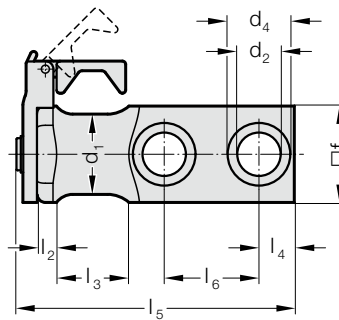

# TRAGZAPFEN MIT SEILSICHERUNG

2130.13.

**Hinweis:**

Zum Öffnen der Seilsicherung, Schlüssel 2130.00.03.01 (separat bestellen) verwenden.

**2130.13. Tragzapfen mit Seilsicherung**

Bestell-Nummer	d <sub>1</sub>	d <sub>2</sub>	d <sub>4</sub>	f	l <sub>2</sub>	l <sub>3</sub>	l <sub>4</sub>	l <sub>5</sub>	l <sub>6</sub>	r	t	Anzahl Schraubenbohrungen	Traglast [kg]
2130.13.025	20	11	18	25	8	25	10	99	37	38	11	2	630
2130.13.035	25	13,5	20	35	8	30	12	112,5	38	42	13	2	1.250
2130.13.040	32	17,5	26	40	10	32	16	132,5	46	52	17,5	2	2.000
2130.13.050	40	22	33	50	10	40	18	152,5	54	60	21,5	2	3.200
2130.13.060	50	26	40	60	12	45	22	173	59	66	25,5	2	5.000
2130.13.080	63	22	33	80	15	50	20	213,5	78	80	21,5	4	8.000