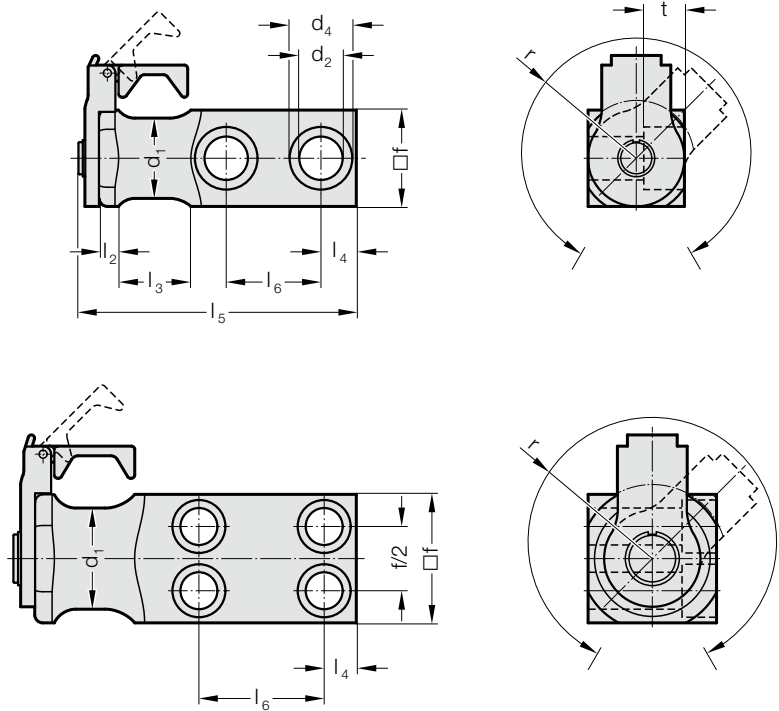

TIRANTE ELEVADOR CON SEGURO DEL CABLE

2130.13.

Nota:

Para abrir el anclaje de cable solicitar la llave 2130.00.03.01 por separado.

2130.13. Tirante elevador con seguro del cable

Código	d ₁	d ₂	d ₄	f	l ₂	l ₃	l ₄	l ₅	l ₆	r	t	Número de taladros	
												para tornillo	Fuerza de elevación [kg]
2130.13.025	20	11	18	25	8	25	10	99	37	38	11	2	630
2130.13.035	25	13,5	20	35	8	30	12	112,5	38	42	13	2	1.250
2130.13.040	32	17,5	26	40	10	32	16	132,5	46	52	17,5	2	2.000
2130.13.050	40	22	33	50	10	40	18	152,5	54	60	21,5	2	3.200
2130.13.060	50	26	40	60	12	45	22	173	59	66	25,5	2	5.000
2130.13.080	63	22	33	80	15	50	20	213,5	78	80	21,5	4	8.000