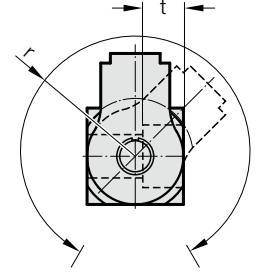

KALDIRMA MAPASI, KABLO KORUMA EKİPMANLI

2130.13.

Not:

Kablo güvenliği cihazını açmak için, 2130.00.03.01 kodlu anahtarı kullanın (ayrı sipariş edilir).

2130.13. Kaldırma Mapası, kablo koruma ekipmanlı

Sipariş No.	d ₁	d ₂	d ₄	f	l ₂	l ₃	l ₄	l ₅	l ₆	r	t	Vida deliği adedi	Kapasitesi [kg]
2130.13.025	20	11	18	25	8	25	10	99	37	38	11	2	630
2130.13.035	25	13,5	20	35	8	30	12	112,5	38	42	13	2	1.250
2130.13.040	32	17,5	26	40	10	32	16	132,5	46	52	17,5	2	2.000
2130.13.050	40	22	33	50	10	40	18	152,5	54	60	21,5	2	3.200
2130.13.060	50	26	40	60	12	45	22	173	59	66	25,5	2	5.000
2130.13.080	63	22	33	80	15	50	20	213,5	78	80	21,5	4	8.000