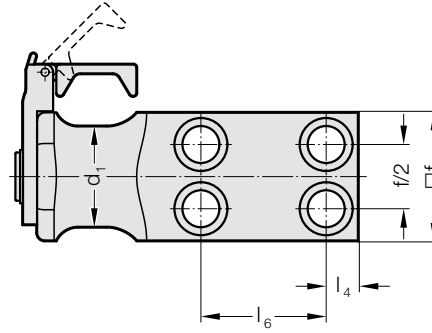

KALDIRMA MAPASI, KABLO KORUMA EKİPMANLI

2130.13.

Not:

Kablo güvenliği cihazını açmak için, 2130.00.03.01 kodlu anahtarı kullanın (ayrı sipariş edilir).

2130.13. Kaldırma Mapası, kablo koruma ekipmanlı

Sipariş No.	d ₁	d ₂	d ₄	f	l ₂	l ₃	l ₄	l ₅	l ₆	r	t	Vida deliği adedi	Kapasitesi [kg]
2130.13.025	20	11	18	25	8	25	10	99	37	38	11	2	630
2130.13.035	25	13,5	20	35	8	30	12	112,5	38	42	13	2	1.250
2130.13.040	32	17,5	26	40	10	32	16	132,5	46	52	17,5	2	2.000
2130.13.050	40	22	33	50	10	40	18	152,5	54	60	21,5	2	3.200
2130.13.060	50	26	40	60	12	45	22	173	59	66	25,5	2	5.000
2130.13.080	63	22	33	80	15	50	20	213,5	78	80	21,5	4	8.000