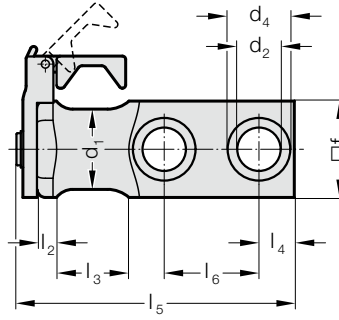

KALDIRMA MAPASI, KABLO KORUMA EKİPMANLI

2130.13.

Not:

Kablo güvenliği cihazını açmak için, 2130.00.03.01 kodlu anahtarı kullanın (ayrı sipariş edilir).

2130.13. Kaldırma Mapası, kablo koruma ekipmanlı

Sipariş No.	d ₁	d ₂	d ₄	f	l ₂	l ₃	l ₄	l ₅	l ₆	r	t	Vida deliği adedi	Kapasitesi [kg]
2130.13.025	20	11	18	25	8	25	10	99	37	38	11	2	630
2130.13.035	25	13,5	20	35	8	30	12	112,5	38	42	13	2	1.250
2130.13.040	32	17,5	26	40	10	32	16	132,5	46	52	17,5	2	2.000
2130.13.050	40	22	33	50	10	40	18	152,5	54	60	21,5	2	3.200
2130.13.060	50	26	40	60	12	45	22	173	59	66	25,5	2	5.000
2130.13.080	63	22	33	80	15	50	20	213,5	78	80	21,5	4	8.000