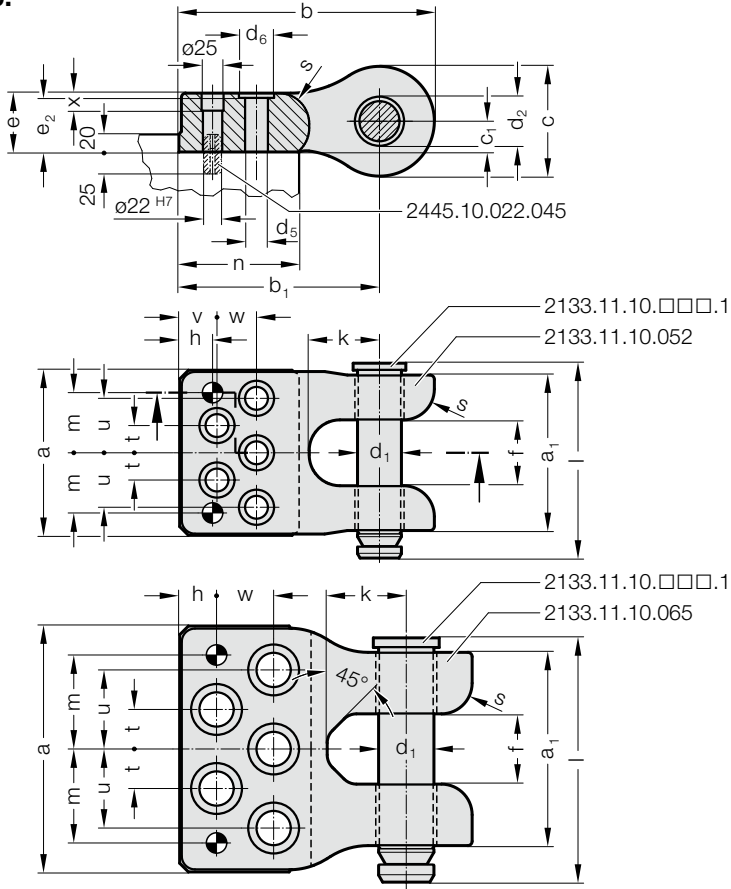

AUDI NORMUNA GÖRE AYAR YAYLI, VİDALI MİLLİ TAŞIMA FLANŞI

2133.11.10.

Not:

Merkezleme pimi 2445.10.022.045 ayrı sipariş verilir

Mil için yedek parça kodu 2133.11.10.□□□.1

Merkezleme pimli AUDI standardında Millî taşıma flanşı için sipariş numarası 2133.11.00.10.□□□

2133.11.10. AUDI normuna göre ayar yaylı, vidalı millî taşıma flanşı

Siparis No	Alet Ağırlığı (2 Takım taşıma mili) [kg]*	d ₁	d ₂	a	a ₁	b	b ₁	c	c ₁	e	f	h	k	l	m	n	s	t	u	v	w	x	d ₅	d ₆	e ₂	DIN EN ISO 4762
2133.11.00.10.052	16000	50	52	188	177	290	227.5	125	35	67	75	37.5	80	221	68.5	135	35	31	62	42.5	45	20	26	40	65	M24x100
2133.11.00.10.065	25000	63	65	280	220	333	258	150	47	91	80	42	90	277	107	150	35	45	90	42	65	46	39	58	84	M36x120

*Maksimum izin verilebilir yük kapasitesinin hesaplanması sırasında 2 civatanın kendi başlarına bir aleti döndürebildikleri ve taşıyabildikleri varsayılmıştır.