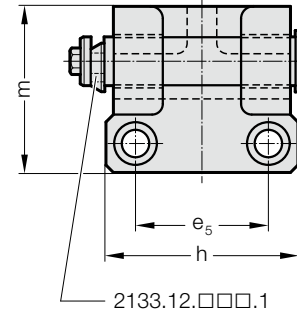

EMNİYET HALKALI CIVATALI KALDIRMA FLANŞI

2133.12.

A

Not:

Emniyet halkalı yedek parça civatası için Sipariş No: 2133.12.0000.1

B

2133.12. Emniyet halkalı civatalı kaldırma flanşı

Sipariş No.	Şekil	Alet Ağırlığı (2 Takım taşıma mili) [kg]*	d ₁	d ₃	d ₄	e	e ₁	e ₂	e ₃	e ₅	f	g H13	h	j	m	o	p	q	r ₁	s	t ₁	w
2133.12.016	A	1.200	15.6	12,5	-	22.5	40	50	50	-	39	16	70	80	52	145	20	22	10	52	-	11
2133.12.021	A	2.000	20.6	16,5	-	27.5	40	60	60	-	42	21	79	90	56	160	20	26	12	56	-	13
2133.12.026	A	4.000	25.6	21	-	32.5	65	65	65	-	60	26	90	120	70	215	20	40	15	70	-	20
2133.12.034	B	8.000	33	18	28	20	60	56	84	96	85	34	135	100	111	221	50	30	0	72	17	30
2133.12.044	B	14.000	43	22	36	30	70	80	110	130	100	44	180	125	140	270	60	40	0	90	21	40

*Maksimum izin verilebilir yük kapasitesinin hesaplanması sırasında 2 civatanın kendi başlarına bir aleti döndürebildikleri ve taşıyabildikleri varsayılmıştır.