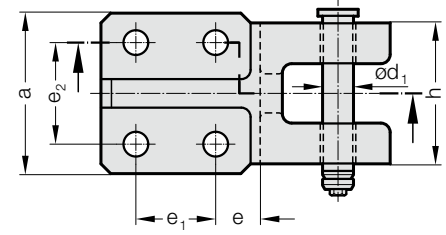

EMNİYET HALKALI CIVATALI KALDIRMA FLANŞI

2133.12.

A

Not:

Emniyet halkalı yedek parça civatası için Sipariş No: 2133.12.0000.1

B

2133.12. Emniyet halkalı civatalı kaldırma flanşı

Sipariş No.	Şekil	Alet Ağırlığı (2 Takım taşıma mili) [kg]*	d ₁	d ₃	d ₄	e	e ₁	e ₂	e ₃	e ₅	f	g H13	h	j	m	o	p	q	r ₁	s	t ₁	w
2133.12.016	A	1.200	15.6	12,5	-	22.5	40	50	50	-	39	16	70	80	52	145	20	22	10	52	-	11
2133.12.021	A	2.000	20.6	16,5	-	27.5	40	60	60	-	42	21	79	90	56	160	20	26	12	56	-	13
2133.12.026	A	4.000	25.6	21	-	32.5	65	65	65	-	60	26	90	120	70	215	20	40	15	70	-	20
2133.12.034	B	8.000	33	18	28	20	60	56	84	96	85	34	135	100	111	221	50	30	0	72	17	30
2133.12.044	B	14.000	43	22	36	30	70	80	110	130	100	44	180	125	140	270	60	40	0	90	21	40

*Maksimum izin verilebilir yük kapasitesinin hesaplanması sırasında 2 civatanın kendi başlarına bir aleti döndürebildikleri ve taşıyabildikleri varsayılmıştır.