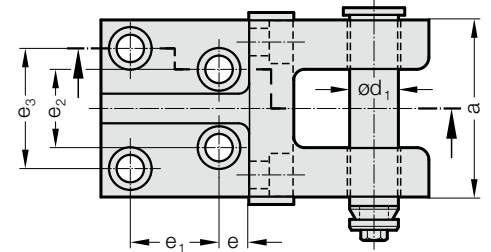

EMNİYET HALKALI CIVATALI KALDIRMA FLANŞI

2133.12.

A

Not:

Emniyet halkalı yedek parça civatası için Sipariş No: 2133.12.0000.1

B

2133.12. Emniyet halkalı civatalı kaldırma flanşı

Sipariş No.	Şekil	Alet Ağırlığı (2 Takım taşıma mili) [kg]*	d ₁	d ₃	d ₄	e	e ₁	e ₂	e ₃	e ₅	f	g H13	h	j	m	o	p	q	r ₁	s	t ₁	w
2133.12.016	A	1.200	15.6	12,5	-	22.5	40	50	50	-	39	16	70	80	52	145	20	22	10	52	-	11
2133.12.021	A	2.000	20.6	16,5	-	27.5	40	60	60	-	42	21	79	90	56	160	20	26	12	56	-	13
2133.12.026	A	4.000	25.6	21	-	32.5	65	65	65	-	60	26	90	120	70	215	20	40	15	70	-	20
2133.12.034	B	8.000	33	18	28	20	60	56	84	96	85	34	135	100	111	221	50	30	0	72	17	30
2133.12.044	B	14.000	43	22	36	30	70	80	110	130	100	44	180	125	140	270	60	40	0	90	21	40

*Maksimum izin verilebilir yük kapasitesinin hesaplanması sırasında 2 civatanın kendi başlarına bir aleti döndürebildikleri ve taşıyabildikleri varsayılmıştır.