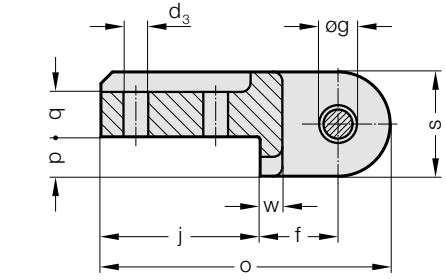

EMNİYET HALKALI CIVATALI KALDIRMA FLANŞI

2133.12.

A

Not:

Emniyet halkalı yedek parça civatası için Sipariş No: 2133.12.0000.1

B

2133.12. Emniyet halkalı civatalı kaldırma flanşı

Sipariş No.	Şekil	Alet Ağırlığı (2 Takım taşıma mili) [kg]*	d ₁	d ₃	d ₄	e	e ₁	e ₂	e ₃	e ₅	f	g H13	h	j	m	o	p	q	r ₁	s	t ₁	w
2133.12.016	A	1.200	15.6	12,5	-	22.5	40	50	50	-	39	16	70	80	52	145	20	22	10	52	-	11
2133.12.021	A	2.000	20.6	16,5	-	27.5	40	60	60	-	42	21	79	90	56	160	20	26	12	56	-	13
2133.12.026	A	4.000	25.6	21	-	32.5	65	65	65	-	60	26	90	120	70	215	20	40	15	70	-	20
2133.12.034	B	8.000	33	18	28	20	60	56	84	96	85	34	135	100	111	221	50	30	0	72	17	30
2133.12.044	B	14.000	43	22	36	30	70	80	110	130	100	44	180	125	140	270	60	40	0	90	21	40

*Maksimum izin verilebilir yük kapasitesinin hesaplanması sırasında 2 civatanın kendi başlarına bir aleti döndürebildikleri ve taşıyabildikleri varsayılmıştır.