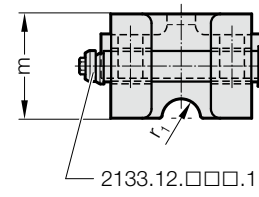

EMNİYET HALKALI CIVATALI KALDIRMA FLANŞI

2133.12.

A

Not:

Emniyet halkalı yedek parça civatası için Sipariş No: 2133.12.0000.1

B

2133.12. Emniyet halkalı civatalı kaldırma flanşı

Sipariş No.	Şekil	Alet Ağırlığı (2 Takım taşıma mili) [kg]*	d ₁	d ₃	d ₄	e	e ₁	e ₂	e ₃	e ₅	f	g H13	h	j	m	o	p	q	r ₁	s	t ₁	w
2133.12.016	A	1.200	15.6	12,5	-	22.5	40	50	50	-	39	16	70	80	52	145	20	22	10	52	-	11
2133.12.021	A	2.000	20.6	16,5	-	27.5	40	60	60	-	42	21	79	90	56	160	20	26	12	56	-	13
2133.12.026	A	4.000	25.6	21	-	32.5	65	65	65	-	60	26	90	120	70	215	20	40	15	70	-	20
2133.12.034	B	8.000	33	18	28	20	60	56	84	96	85	34	135	100	111	221	50	30	0	72	17	30
2133.12.044	B	14.000	43	22	36	30	70	80	110	130	100	44	180	125	140	270	60	40	0	90	21	40

*Maksimum izin verilebilir yük kapasitesinin hesaplanması sırasında 2 civatanın kendi başlarına bir aleti döndürebildikleri ve taşıyabildikleri varsayılmıştır.