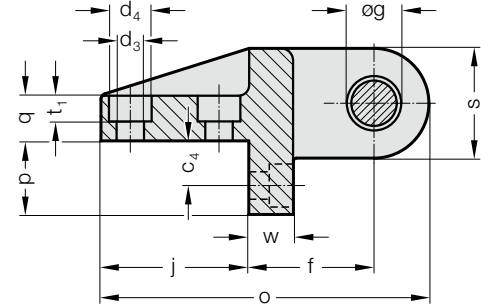

EMNİYET HALKALI CIVATALI KALDIRMA FLANŞI

2133.12.

A

Not:

Emniyet halkalı yedek parça civatası için Sipariş No: 2133.12.0000.1

B

2133.12. Emniyet halkalı civatalı kaldırma flanşı

Sipariş No.	Şekil	Alet Ağırlığı (2 Takım taşıma mili) [kg]*	d ₁	d ₃	d ₄	e	e ₁	e ₂	e ₃	e ₅	f	g H13	h	j	m	o	p	q	r ₁	s	t ₁	w
2133.12.016	A	1.200	15.6	12,5	-	22.5	40	50	50	-	39	16	70	80	52	145	20	22	10	52	-	11
2133.12.021	A	2.000	20.6	16,5	-	27.5	40	60	60	-	42	21	79	90	56	160	20	26	12	56	-	13
2133.12.026	A	4.000	25.6	21	-	32.5	65	65	65	-	60	26	90	120	70	215	20	40	15	70	-	20
2133.12.034	B	8.000	33	18	28	20	60	56	84	96	85	34	135	100	111	221	50	30	0	72	17	30
2133.12.044	B	14.000	43	22	36	30	70	80	110	130	100	44	180	125	140	270	60	40	0	90	21	40

*Maksimum izin verilebilir yük kapasitesinin hesaplanması sırasında 2 civatanın kendi başlarına bir aleti döndürebildikleri ve taşıyabildikleri varsayılmıştır.