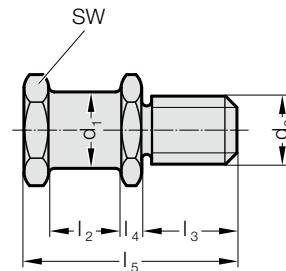

NOSNÝ ŠROUB VDI 3366

NOSNÝ ŠROUB S JIŠTĚNÍM NOSNÉHO LANA

213.12.

213.12. Nosný šroub VDI 3366

Objednací číslo	d_1	d_3	l_2	l_3	l_4	l_5	SW*	Mez únosnosti [kg]
213.12.016	16	16	20	28	5	58	24	320
213.12.020	20	20	22	34	6	68	30	500
213.12.024	25	24	25	38	8	78	36	1000
213.12.030	32	30	32	45	10	95	41	1500
213.12.036	40	36	40	56	12	118	50	2500

SW = Klíčový otvor

2130.03.

Upozornění:

K otevření zajištění lana použít klíč 2131.00.03.01 (objednat samostatně)

2130.03. Nosný šroub s jištěním nosného lana

Objednací číslo	d_1	d_3	l_2	l_3	l_4	l_5	SW	r	Mez únosnosti [kg]
2130.03.020	20	M20	22	34	6.5	80	30	38	500
2130.03.024	25	M24	25	38	8	92.5	36	42	1000
2130.03.030	32	M30	32	45	10	109.5	41	50	1500
2130.03.036	40	M36	40	56	12	131.5	50	57	2500