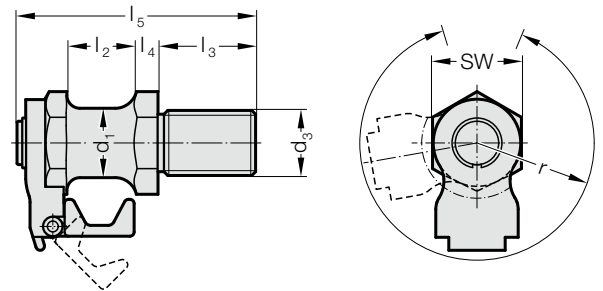

NOSNÝ ŠROUB VDI 3366

NOSNÝ ŠROUB S JIŠTĚNÍM NOSNÉHO LANA

213.12.

213.12. Nosný šroub VDI 3366

Objednací číslo	d_1	d_3	l_2	l_3	l_4	l_5	SW*	Mez únosnosti [kg]
213.12.016	16	16	20	28	5	58	24	320
213.12.020	20	20	22	34	6	68	30	500
213.12.024	25	24	25	38	8	78	36	1000
213.12.030	32	30	32	45	10	95	41	1500
213.12.036	40	36	40	56	12	118	50	2500

SW = Klíčový otvor

2130.03.

Upozornění:

K otevření zajištění lana použít klíč 2131.00.03.01 (objednat samostatně)

2130.03. Nosný šroub s jištěním nosného lana

Objednací číslo	d_1	d_3	l_2	l_3	l_4	l_5	SW	r	Mez únosnosti [kg]
2130.03.020	20	M20	22	34	6.5	80	30	38	500
2130.03.024	25	M24	25	38	8	92.5	36	42	1000
2130.03.030	32	M30	32	45	10	109.5	41	50	1500
2130.03.036	40	M36	40	56	12	131.5	50	57	2500