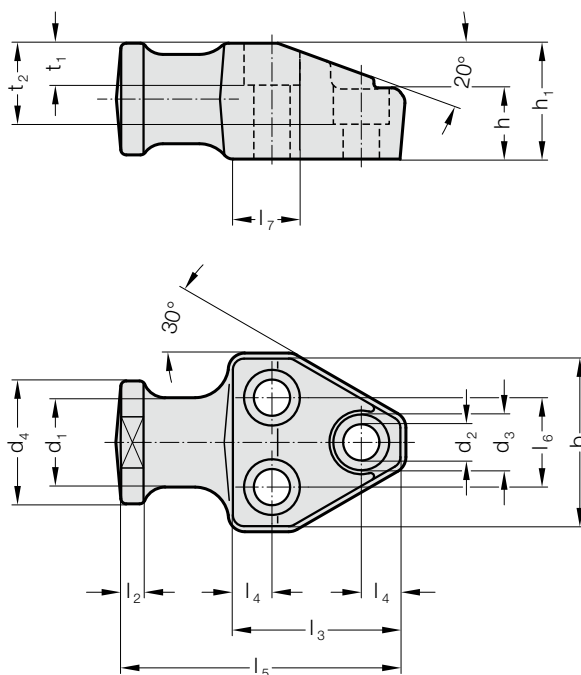

NOSNÉ ČEPY

213.13.

Materiál:
C45 kovaná

213.13. Nosné čepy

Objednací číslo	b	d ₁	d ₂	d ₃	d ₄	h	h ₁	l ₂	l ₃	l ₄	l ₅	l ₆	l ₇	t ₁	t ₂	Mez únosnosti [kg]
213.13.060	60	32	13,5	20	44	24	40	8	60	14	100	32	24	15	29	2 000
213.13.080	80	40	17,5	26	60	32	50	10	70	16	120	44	26	20	35,5	3 500
213.13.100	100	50	22	33	70	40	65	12	88	20	145	56	30	25	46,5	6 000