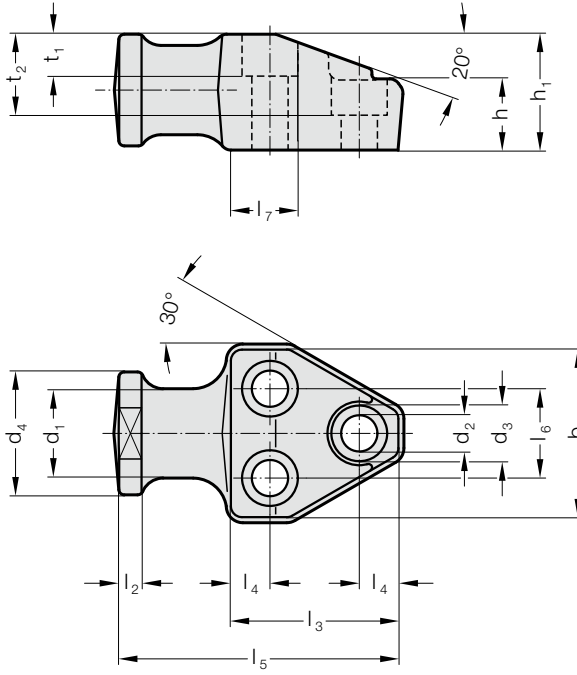

KALDIRMA MAPASI

213.13.

Malzeme:
C45 dövülmüş

213.13. Kaldırma Mapası

Sipariş No.	b	d ₁	d ₂	d ₃	d ₄	h	h ₁	l ₂	l ₃	l ₄	l ₅	l ₆	l ₇	t ₁	t ₂	Kapasitesi [kg]
213.13.060	60	32	13,5	20	44	24	40	8	60	14	100	32	24	15	29	2.000
213.13.080	80	40	17,5	26	60	32	50	10	70	16	120	44	26	20	35,5	3.500
213.13.100	100	50	22	33	70	40	65	12	88	20	145	56	30	25	46,5	6.000