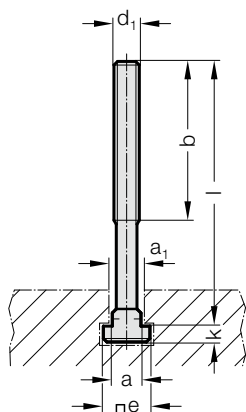

VIS POUR RAINURE EN T, DIN 787

2140.30.

Matière :

traité,
M 8 – M12, classe de résistance mécanique 10.9
M14 – M30, classe de résistance mécanique 8.8

Exécution :

Forgé, filetage roulé, glissière à rainure en T fraisée