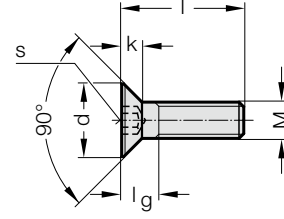

İMBUS CİVATA, HAVŞE BAŞLI, ISO 10642 - 8.8 KALİTE

2192.30.

2192.30. İmbus Civata, Havşе Başlı, ISO 10642 - 8.8 kalite

Sipariş No.	M	l	l _g	d	k	s
2192.30.03.006	M3	6	3,2	6	1,7	2
2192.30.03.008	M3	8	3,2	6	1,7	2
2192.30.03.010	M3	10	3,2	6	1,7	2
2192.30.04.008	M4	8	4,4	8	2,3	2,5
2192.30.05.010	M5	10	5,2	10	2,8	3
2192.30.05.012	M5	12	5,2	10	2,8	3
2192.30.05.016	M5	16	5,2	10	2,8	3
2192.30.05.020	M5	20	5,2	10	2,8	3
2192.30.05.025	M5	25	5,2	10	2,8	3
2192.30.05.030	M5	30	5,2	10	2,8	3
2192.30.06.010	M6	10	6,3	12	3,3	4
2192.30.06.012	M6	12	6,3	12	3,3	4
2192.30.06.016	M6	16	6,3	12	3,3	4
2192.30.06.020	M6	20	6,3	12	3,3	4
2192.30.06.025	M6	25	6,3	12	3,3	4
2192.30.06.030	M6	30	6,3	12	3,3	4
2192.30.08.010	M8	10	5,6	16	4,4	5
2192.30.08.016	M8	16	8,2	16	4,4	5
2192.30.08.020	M8	20	8,2	16	4,4	5
2192.30.08.025	M8	25	8,2	16	4,4	5
2192.30.08.030	M8	30	8,2	16	4,4	5
2192.30.10.020	M10	20	10	20	5,5	6
2192.30.10.025	M10	25	10	20	5,5	6
2192.30.10.040	M10	40	10	20	5,5	6
2192.30.12.030	M12	30	11,8	24	6,5	8
2192.30.12.050	M12	50	11,8	24	6,5	8