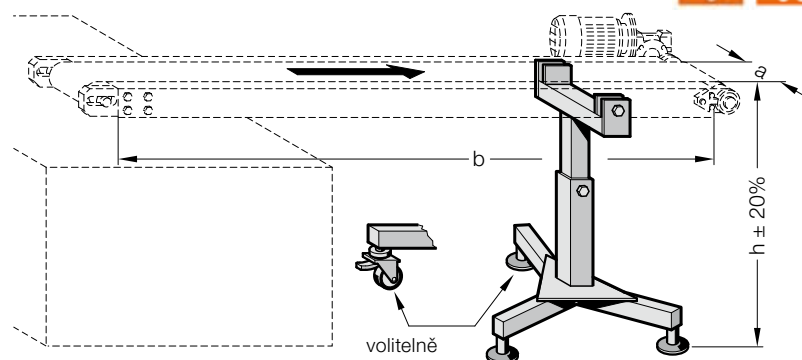

Příklad objednávky:

Pásový dopravník, elektrický	=	2195.
Stojany, s nastavitelnými válečky	=	141.
Výška $h = 450$ mm	=	0450.
Šířka pásu $a = 350$ mm	=	350
Objednací číslo	=	2195.141.0450.350