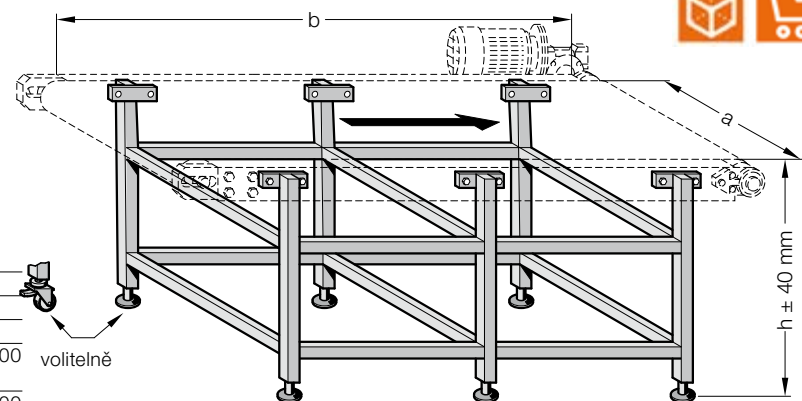

$a_{\max.}$ = 350 mm
 $b_{\max.}$ = 2000 mm

Příklad objednávky:

Pásový dopravník, elektrický	=	2195.
Stojany, s nastavitelnými nohami	=	120.
Výška $h = 450$ mm	=	0450.
Šířka pásu $a = 350$ mm	=	350
Objednací číslo	=	2195.120.0450.350

držák pro dopravník, stolový

2195.130./2195.131.

Popis:

stolový s nastavitelnými nohami .130.
stolový s nastavitelnými kolečky .131.

h = výška podle specifikace zákazníka, min. 450 mm

Použití s jakoukoli šířkou pásu a
Použití s jakoukoli délkou stojanu b

Příklad objednávky:

Pásový dopravník, elektrický	=	2195.
Stojany, s nastavitelnými válečky	=	131.
Výška $h = 600$ mm	=	0600.
Šířka pásu $a = 350$ mm	=	350.
Nominální délka pásu $b = 1000$ mm	=	1000
Objednací číslo	=	2195.131.0600.350.1000

držák pro dopravník, jednoduchý

2195.140./2195.141.

Popis:

stojan, s nastavitelnými nohami .140.
stojan, s nastavitelnými kolečky .141.

h = výška podle specifikace zákazníka, min. 450 mm
 $\pm 20\%$ h = nastavitelná výška