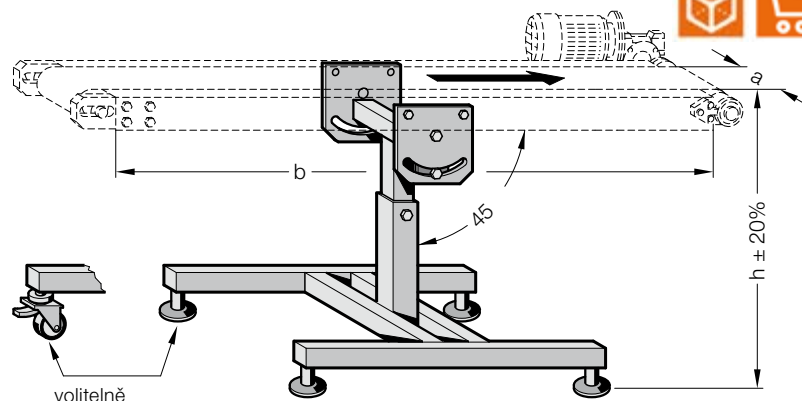

STOJANY PRO PÁSOVÉ DOPRAVNÍKY

držák pro dopravník, sklopný

2195.120./2195.121.

Popis:

stojan, sklopný s nastavitelnými nohami .120.
stojan, sklopný s nastavitelnými kolečky .121.

h = výška podle specifikace zákazníka, min. 450 mm
 $\pm 20\%$ h = nastavitelná výška

$a_{\max.}$ = 350 mm
 $b_{\max.}$ = 2000 mm

Příklad objednávky:

Pásový dopravník, elektrický	=	2195.
Stojany, s nastavitelnými nohami	=	120.
Výška $h = 450$ mm	=	0450.
Šířka pásu $a = 350$ mm	=	350
Objednací číslo	=	2195.120.0450.350

držák pro dopravník, stolový

2195.130./2195.131.

Popis:

stolový s nastavitelnými nohami .130.
stolový s nastavitelnými kolečky .131.

h = výška podle specifikace zákazníka, min. 450 mm

Použití s jakoukoli šířkou pásu a
Použití s jakoukoli délkou stojanu b

držák pro dopravník, dvojitý

2195.150./2195.151.

Popis:

dvojnásobně regulovatelné s nastavitelnými nohami .150.
dvojnásobně regulovatelné s nastavitelnými kolečky .151.

h = výška podle specifikace zákazníka, min. 450 mm
 $\pm 20\%$ h = nastavitelná výška