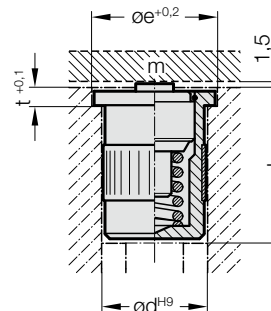

### 2198.34. Válečková vložka bez příruby

Objednací číslo	d	Nosnost m [daN]	Průměr válečku	e	t
2198.34.020	20	50	10	10	30
2198.34.024	24	80	13	14	38
2198.34.030	30	125	16	20	44
2198.34.040	40	200	19	30	53

### 2198.35. Válečková vložka s přírubou

Objednací číslo	d	Nosnost m [daN]	Průměr válečku	e	t	l
2198.35.020	20	50	10	25	3,5	31
2198.35.024	24	80	13	30	4	39
2198.35.030	30	125	16	35	5	45
2198.35.040	40	200	19	50	6	54