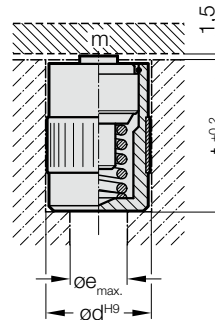

## VÁLEČKOVÁ VLOŽKA BEZ PŘÍRUBY VÁLEČKOVÁ VLOŽKA S PŘÍRUBOU

### Upozornění:

Oproti kuličkovým vložkám poskytují válečkové vložky dvojnásobnou nosnou sílu.

Zajištění proti krutu musí provést zákazník!

2198.34.

### 2198.34. Válečková vložka bez příruby

Objednací číslo	d	Nosnost m [daN]	Průměr válečku	e	t
2198.34.020	20	50	10	10	30
2198.34.024	24	80	13	14	38
2198.34.030	30	125	16	20	44
2198.34.040	40	200	19	30	53

### 2198.35. Válečková vložka s přírubou

Objednací číslo	d	Nosnost m [daN]	Průměr válečku	e	t	l
2198.35.020	20	50	10	25	3,5	31
2198.35.024	24	80	13	30	4	39
2198.35.030	30	125	16	35	5	45
2198.35.040	40	200	19	50	6	54