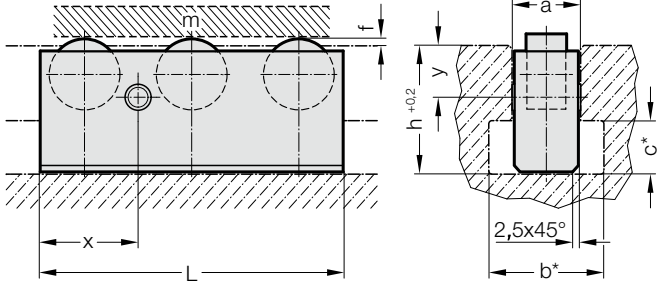

ÇOKLU MASURALI KALIP TAŞIYICILARI

2198.44.

Not:

Çoklu masuralı taşıyıcılar bilyalılarına göre iki kat fazla kapasite gösterirler. Kalıpların doğrusal olarak hassas bir şekilde hareket etmesine imkan verirler.

Çoklu bilyalı taşıyıcıların aksine ,çoklu masuralı taşıyıcılar kalıp alt plakası- nada monte edilebilirler.

* T-kanal zorunlu değildir.

2198.44. Çoklu masuralı kalıp taşıyıcıları

Sipariş No.	a	Yükleme kapasitesi m [daN]	L	Silindir- Sayı	Silindir çapı	f	b*	c*	h	x	y
2198.44.18.105	18	150	105	3	10	1,5	30	12	30	35	14,5
2198.44.18.140	18	200	140	4	10	1,5	30	12	30	35	14,5
2198.44.18.175	18	250	175	5	10	1,5	30	12	30	35	14,5
2198.44.18.210	18	300	210	6	10	1,5	30	12	30	35	14,5
2198.44.18.280	18	400	280	8	10	1,5	30	12	30	35	14,5
2198.44.18.350	18	500	350	10	10	1,5	30	12	30	35	14,5
2198.44.22.120	22	240	120	3	13	1,5	37	16	38	40	14,5
2198.44.22.160	22	320	160	4	13	1,5	37	16	38	40	14,5
2198.44.22.200	22	400	200	5	13	1,5	37	16	38	40	14,5
2198.44.22.240	22	480	240	6	13	1,5	37	16	38	40	14,5
2198.44.22.320	22	640	320	8	13	1,5	37	16	38	40	14,5
2198.44.22.400	22	800	400	10	13	1,5	37	16	38	40	14,5
2198.44.28.135	28	380	135	3	16	1,5	46	20	48	45	19
2198.44.28.180	28	500	180	4	16	1,5	46	20	48	45	19
2198.44.28.225	28	630	225	5	16	1,5	46	20	48	45	19
2198.44.28.270	28	750	270	6	16	1,5	46	20	48	45	19
2198.44.28.360	28	1000	360	8	16	1,5	46	20	48	45	19
2198.44.28.450	28	1250	450	10	16	1,5	46	20	48	45	19
2198.44.36.150	36	600	150	3	19	1,5	56	25	61	50	24,5
2198.44.36.200	36	800	200	4	19	1,5	56	25	61	50	24,5
2198.44.36.250	36	1000	250	5	19	1,5	56	25	61	50	24,5
2198.44.36.300	36	1200	300	6	19	1,5	56	25	61	50	24,5
2198.44.36.400	36	1600	400	8	19	1,5	56	25	61	50	24,5
2198.44.36.500	36	2000	500	10	19	1,5	56	25	61	50	24,5