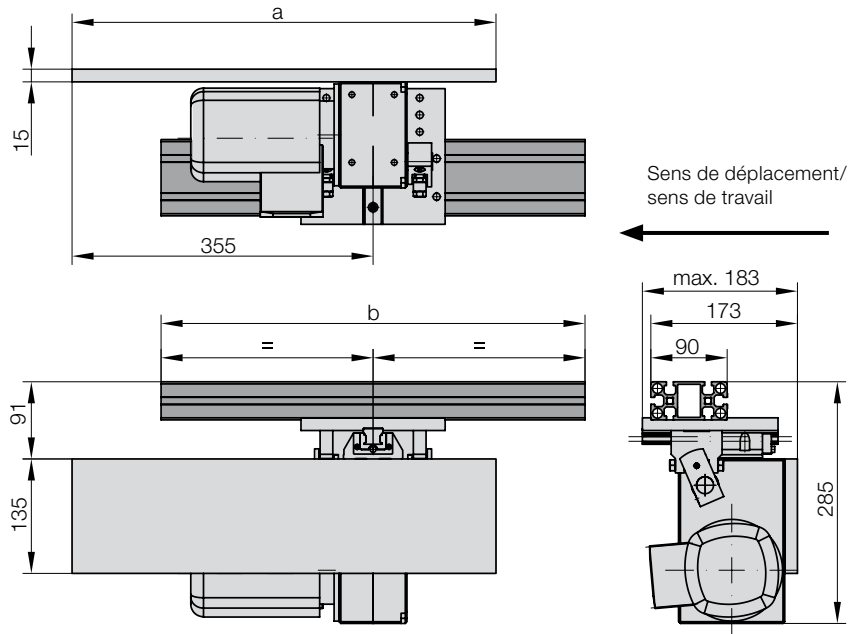

TRANSPORTEUR ÉLECTROMÉCANIQUE, RÉDUCTEUR VERTICAL, AVEC PROFILÉ ET SUPPORT

2299.011.

2299.011. Transporteur électromécanique, Réducteur vertical, avec profilé et support

b	500	600	700	800	900	1 000	1 100	1 200
a	500							

Exemple de commande :

Transporteur électromécanique, Réducteur vertical,
avec profilé et support = 2299.011
b = 500 mm = 0500.
a = 500 mm = 0500
N° de commande = 2299.011.0500.0500