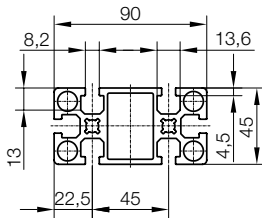

TRANSPORTEUR ÉLECTROMÉCANIQUE, RÉDUCTEUR VERTICAL, AVEC PROFILÉ ET SUPPORT

2299.011.

2299.011. Transporteur électromécanique, Réducteur vertical, avec profilé et support

b	500	600	700	800	900	1 000	1 100	1 200
a	500							

Exemple de commande :

Transporteur électromécanique, Réducteur vertical,
avec profilé et support = 2299.011
b = 500 mm = 0500.
a = 500 mm = 0500
N° de commande = 2299.011.0500.0500