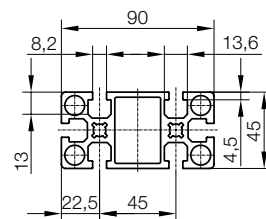

# DOPRAVNÍK ELEKTROMECHANICKÝ, VERTIKÁLNÍ ULOŽENÍ PŘEVODOVKY, 2 SUPORTY, S PROFILEM A NOSNÍKEM

2299.121.

2299.121. Dopravník elektromechanický, vertikální uložení převodovky, 2 suporty, s profilem a nosníkem

## Příklad objednávky:

Dopravník elektromechanický, vertikální uložení převodovky,  
2 suporty, s profilem a nosníkem  
b = 1400 mm  
a = 900 mm  
Objednací číslo

= 2299.121.  
= 1400.  
= 0900  
= 2299.121. 1400.0900