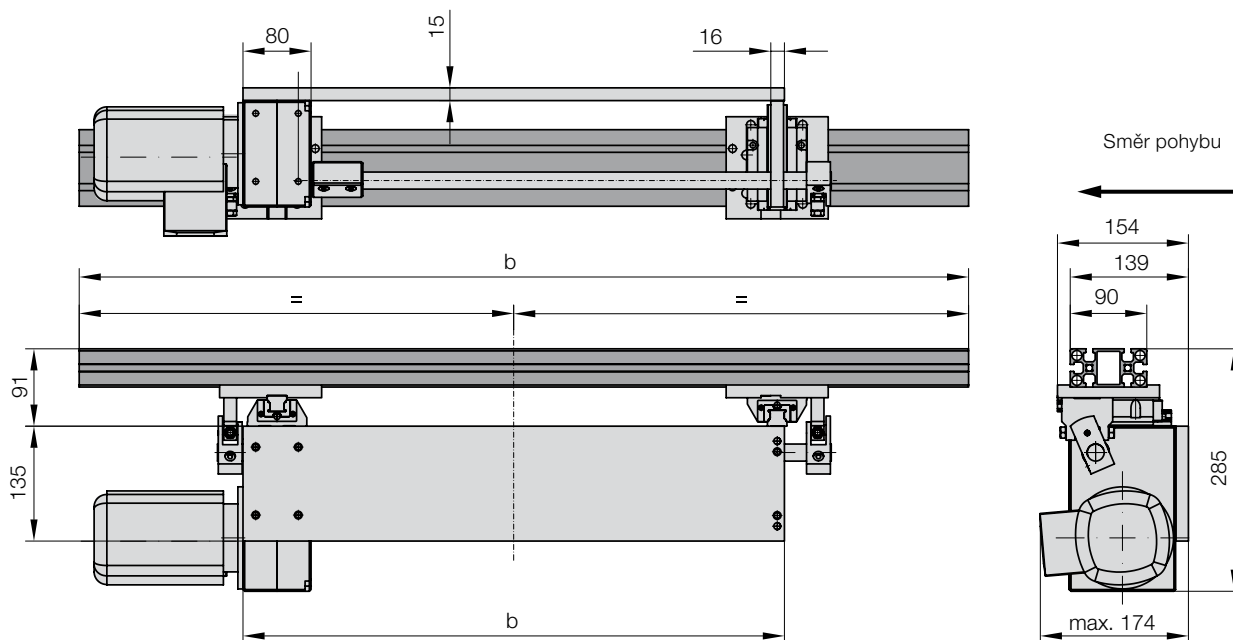

# DOPRAVNÍK ELEKTROMECHANICKÝ, VERTIKÁLNÍ ULOŽENÍ PŘEVODOVKY, 2 SUPORTY, S PROFILEM A NOSNÍKEM

2299.121.

2299.121. Dopravník elektromechanický, vertikální uložení převodovky, 2 suporty, s profilem a nosníkem

## Příklad objednávky:

Dopravník elektromechanický, vertikální uložení převodovky,  
2 suporty, s profilem a nosníkem  
b = 1400 mm  
a = 900 mm  
Objednací číslo

= 2299.121.  
= 1400.  
= 0900  
= 2299.121. 1400.0900